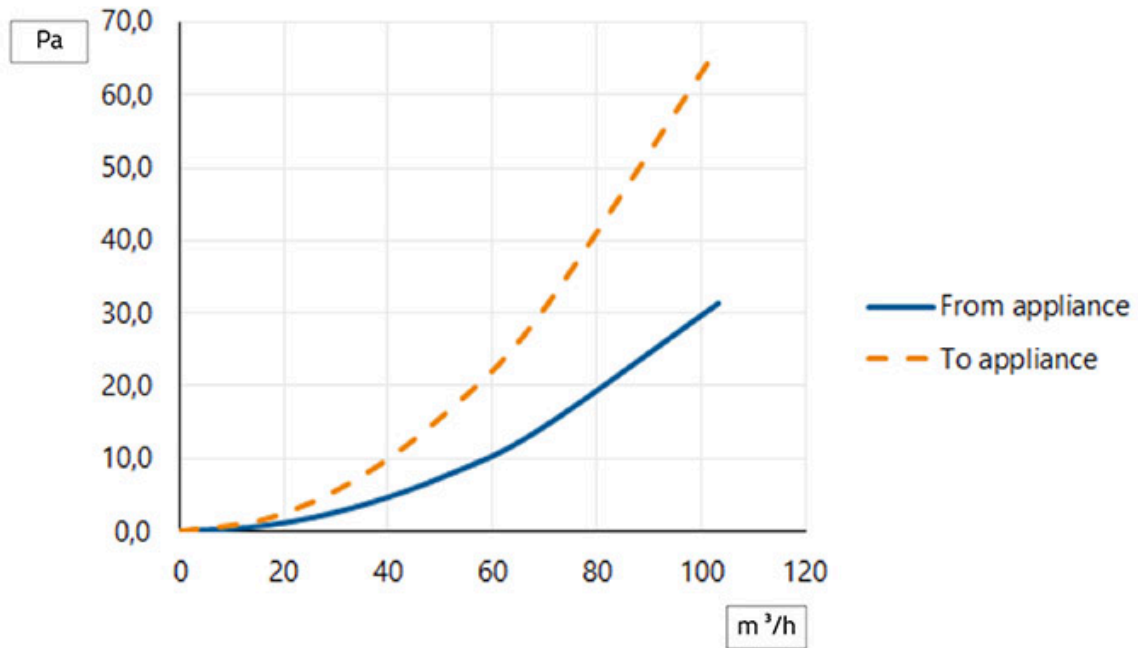

CLOE

griglia di ripresa

- cod. 30100310

DIMENSIONI

PERDITE DI PRESSIONE

ARTICOLI

CODICE	DESCRIZIONE
30100310	GRIGLIA DI MANDATA/RIPRESA "CLOE"

Tutti i diritti relativi a questa pubblicazione sono di esclusiva proprietà di Tecnosystemi SpA.