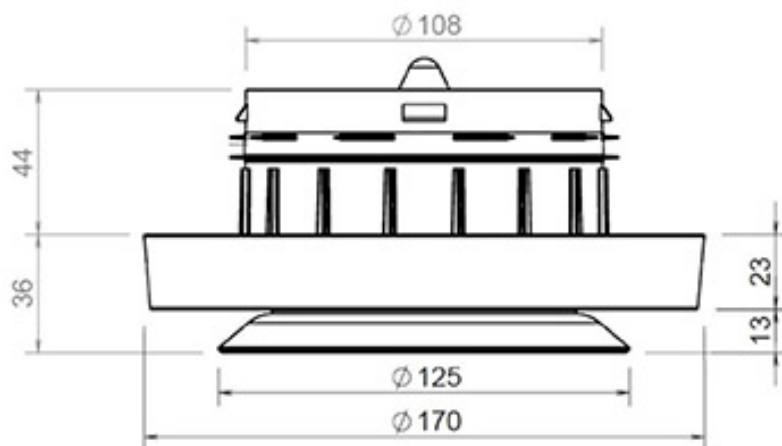

CLOE

griglia di ripresa

- cod. 30100310

DIMENSIONI

PERDITE DI PRESSIONE

ARTICOLI

CODICE	DESCRIZIONE
30100310	GRIGLIA DI MANDATA/RIPRESA "CLOE"

Tutti i diritti relativi a questa pubblicazione sono di esclusiva proprietà di Tecnosystemi SpA.