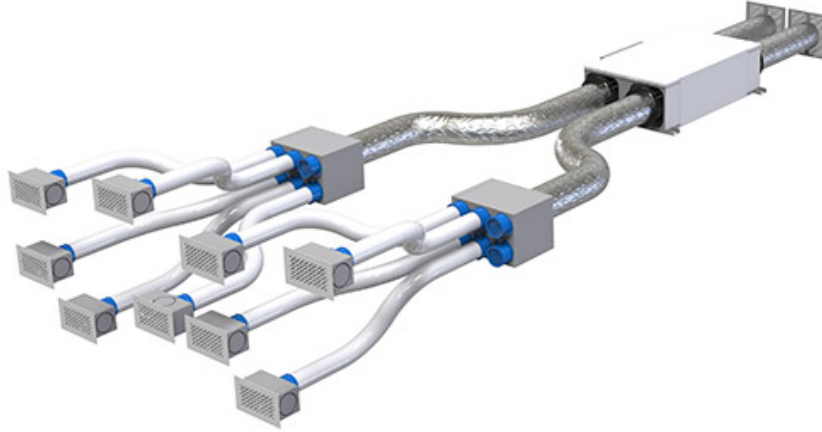

SCHEDA TECNICA

Appartamento composto da:
Soggiorno
Cucina
4 camere
2 bagni

Ø TUBAZIONE	COMPONENTI DI FORNITURA	CODICE
125	- n.9 griglie "Vanessa" cod. ACD600053 o "Ginevra" cod. ACD600071 - n.9 plenum per griglia cod. ACD600039 - n.2 cassette di distribuzione cod. ACD600059 - n.3 tappi antipolvere per cassetta cod. 30100170 - n.2 tubi flessibile Ø75 L.50 m cod. ACC600021 - n.1 tubo canalizzato flessibile Ø125 L.10 m cod. 11151127 - n.2 griglie circolari ad incasso cod. PWC600002	ACD600065
125	- n.9 griglie "Vanessa" cod. ACD600053 o "Ginevra" cod. ACD600071 - n.9 plenum per griglia cod. ACD600039 - n.2 cassette di distribuzione cod. ACD600059 - n.3 tappi antipolvere per cassetta cod. 30100170 - n.2 tubi flessibile Ø75 L.50 m cod. ACC600021 - n.1 tubo canalizzato flessibile Ø125 L.10 m cod. 11151127 - n.2 griglie circolari ad incasso cod. PWC600002	ACD600079
150	- n.9 griglie "Vanessa" cod. ACD600053 o "Ginevra" cod. ACD600071 - n.9 plenum per griglia cod. ACD600039 - n.2 cassette di distribuzione cod. ACD600059 - n.3 tappi antipolvere per cassetta cod. 30100170 - n.2 tubi flessibile Ø75 L.50 m cod. ACC600021 - n.1 tubo canalizzato flessibile Ø150 L.10 m cod. 11151152 - n.2 griglie circolari ad incasso cod. PWC600003	ACD600069
150	- n.9 griglie "Vanessa" cod. ACD600053 o "Ginevra" cod. ACD600071 - n.9 plenum per griglia cod. ACD600039 - n.2 cassette di distribuzione cod. ACD600059 - n.3 tappi antipolvere per cassetta cod. 30100170 - n.2 tubi flessibile Ø75 L.50 m cod. ACC600021 - n.1 tubo canalizzato flessibile Ø150 L.10 m cod. 11151152 - n.2 griglie circolari ad incasso cod. PWC600003	ACD600080

ESEMPIO DI KIT PER ABITAZIONI FINO A 150 m²

Appartamento composto da:

Soggiorno

Cucina

5 camere

2 bagni