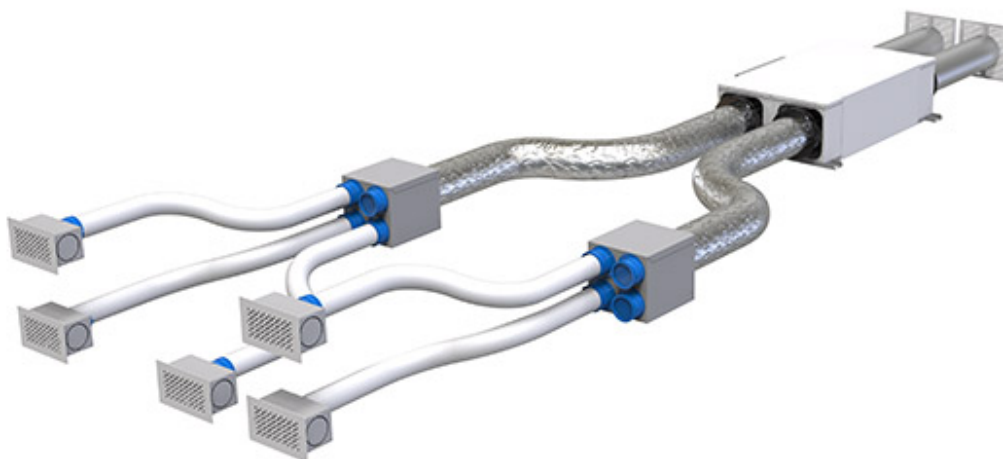

DESCRIZIONE

Questi kit sono realizzati per la distribuzione necessaria per la realizzazione di un impianto VMC

ESEMPIO DI KIT PER ABITAZIONI FINO A 60 m²

Appartamento composto da:

- Soggiorno
- Cucina
- 1 camera
- 2 bagni

Ø TUBAZIONE	COMPONENTI DI FORNITURA	CODICE
125	- n.5 griglie "Vanessa" cod. ACD600053 o "Ginevra" cod. ACD600071 - n.5 plenum per griglia cod. ACD600039 - n.2 cassette di distribuzione cod. ACD600059 - n.3 tappi antipolvere per cassetta cod. 30100170 - n.1 tubo flessibile Ø75 L.50 m cod. ACC600021 - n.1 tubo canalizzato flessibile Ø125 L.10 m cod. 11151127 - n.2 griglie circolari ad incasso cod. PWC600002	ACD600063
125	- n.5 griglie "Vanessa" cod. ACD600053 o "Ginevra" cod. ACD600071 - n.5 plenum per griglia cod. ACD600039 - n.2 cassette di distribuzione cod. ACD600059 - n.3 tappi antipolvere per cassetta cod. 30100170 - n.1 tubo flessibile Ø75 L.50 m cod. ACC600021 - n.1 tubo canalizzato flessibile Ø125 L.10 m cod. 11151127 - n.2 griglie circolari ad incasso cod. PWC600002	ACD600075
150	- n.5 griglie "Vanessa" cod. ACD600053 o "Ginevra" cod. ACD600071 - n.5 plenum per griglia cod. ACD600039 - n.2 cassette di distribuzione cod. ACD600059 - n.3 tappi antipolvere per cassetta cod. 30100170 - n.1 tubo flessibile Ø75 L.50 m cod. ACC600021 - n.1 tubo canalizzato flessibile Ø125 L.10 m cod. 11151152 - n.2 griglie circolari ad incasso cod. PWC600003	ACD600067
150	- n.5 griglie "Vanessa" cod. ACD600053 o "Ginevra" cod. ACD600071 - n.5 plenum per griglia cod. ACD600039 - n.2 cassette di distribuzione cod. ACD600059 - n.3 tappi antipolvere per cassetta cod. 30100170 - n.1 tubo flessibile Ø75 L.50 m cod. ACC600021 - n.1 tubo canalizzato flessibile Ø125 L.10 m cod. 11151152 - n.2 griglie circolari ad incasso cod. PWC600003	ACD600076