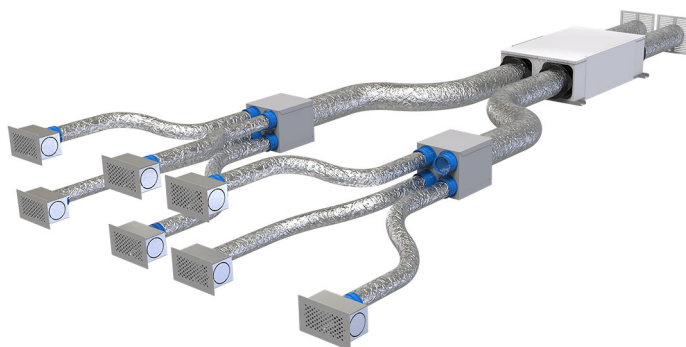

DESCRIZIONE

Questi kit sono realizzati per la distribuzione necessaria per la realizzazione di un impianto VMC

ESEMPIO DI KIT PER ABITAZIONI FINO A 60 m²

Appartamento composto da:

- Soggiorno
- Cucina
- 1 camera
- 2 bagni

Ø TUBAZIONE	COMPONENTI DI FORNITURA	CODICE
125	- n.5 griglie "Vanessa" cod. ACD600053 o "Ginevra" cod. ACD600071 - n.5 plenum per griglia cod. ACD600039 - n.2 cassette di distribuzione cod. ACD600059 - n.3 tappi antipolvere per cassetta cod. 30100170 - n.1 tubo flessibile Ø75 L.50 m cod. ACC600021 - n.1 tubo canalizzato flessibile Ø125 L.10 m cod. 11151127 - n.2 griglie circolari ad incasso cod. PWC600002	ACD600063
125	- n.5 griglie "Vanessa" cod. ACD600053 o "Ginevra" cod. ACD600071 - n.5 plenum per griglia cod. ACD600039 - n.2 cassette di distribuzione cod. ACD600059 - n.3 tappi antipolvere per cassetta cod. 30100170 - n.1 tubo flessibile Ø75 L.50 m cod. ACC600021 - n.1 tubo canalizzato flessibile Ø125 L.10 m cod. 11151127 - n.2 griglie circolari ad incasso cod. PWC600002	ACD600075
150	- n.5 griglie "Vanessa" cod. ACD600053 o "Ginevra" cod. ACD600071 - n.5 plenum per griglia cod. ACD600039 - n.2 cassette di distribuzione cod. ACD600059 - n.3 tappi antipolvere per cassetta cod. 30100170 - n.1 tubo flessibile Ø75 L.50 m cod. ACC600021 - n.1 tubo canalizzato flessibile Ø125 L.10 m cod. 11151152 - n.2 griglie circolari ad incasso cod. PWC600003	ACD600067
150	- n.5 griglie "Vanessa" cod. ACD600053 o "Ginevra" cod. ACD600071 - n.5 plenum per griglia cod. ACD600039 - n.2 cassette di distribuzione cod. ACD600059 - n.3 tappi antipolvere per cassetta cod. 30100170 - n.1 tubo flessibile Ø75 L.50 m cod. ACC600021 - n.1 tubo canalizzato flessibile Ø125 L.10 m cod. 11151152 - n.2 griglie circolari ad incasso cod. PWC600003	ACD600076