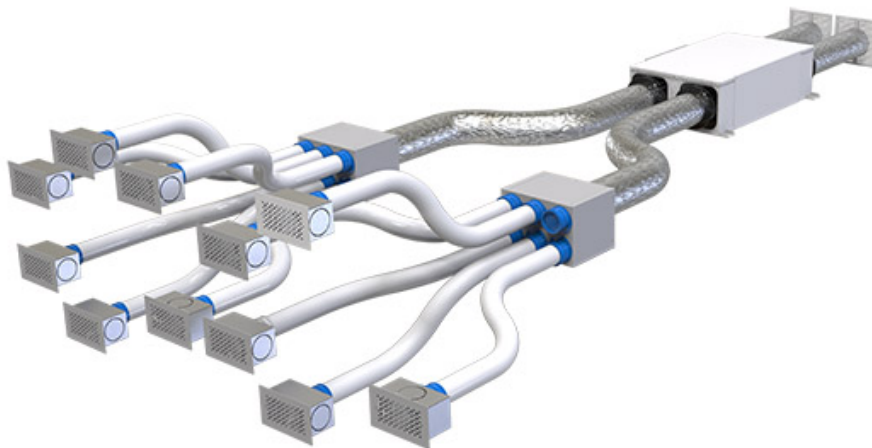

Ø TUBAZIONE	COMPONENTI DI FORNITURA	CODICE
125	- n.11 griglie "Vanessa" cod. ACD600053 o "Ginevra" cod. ACD600071 - n.11 plenum per griglia cod. ACD600039 - n.2 cassette di distribuzione cod. ACD600059 - n.1 tappo antipolvere per cassetta cod. 30100170 - n.3 tubi flessibile Ø75 L.50 m cod. ACC600021 - n.1 tubo canalizzato flessibile Ø125 L.10 m cod. 11151127 - n.2 griglie circolari ad incasso cod. PWC600002	ACD600066
125	- n.11 griglie "Vanessa" cod. ACD600053 o "Ginevra" cod. ACD600071 - n.11 plenum per griglia cod. ACD600039 - n.2 cassette di distribuzione cod. ACD600059 - n.1 tappo antipolvere per cassetta cod. 30100170 - n.3 tubi flessibile Ø75 L.50 m cod. ACC600021 - n.1 tubo canalizzato flessibile Ø125 L.10 m cod. 11151127 - n.2 griglie circolari ad incasso cod. PWC600002	ACD600081
150	- n.11 griglie "Vanessa" cod. ACD600053 o "Ginevra" cod. ACD600071 - n.11 plenum per griglia cod. ACD600039 - n.2 cassette di distribuzione cod. ACD600059 - n.1 tappo antipolvere per cassetta cod. 30100170 - n.3 tubi flessibile Ø75 L.50 m cod. ACC600021 - n.1 tubo canalizzato flessibile Ø150 L.10 m cod. 11151152 - n.2 griglie circolari ad incasso cod. PWC600003	ACD600070
150	- n.11 griglie "Vanessa" cod. ACD600053 o "Ginevra" cod. ACD600071 - n.11 plenum per griglia cod. ACD600039 - n.2 cassette di distribuzione cod. ACD600059 - n.1 tappo antipolvere per cassetta cod. 30100170 - n.3 tubi flessibile Ø75 L.50 m cod. ACC600021 - n.1 tubo canalizzato flessibile Ø150 L.10 m cod. 11151152 - n.2 griglie circolari ad incasso cod. PWC600003	ACD600082