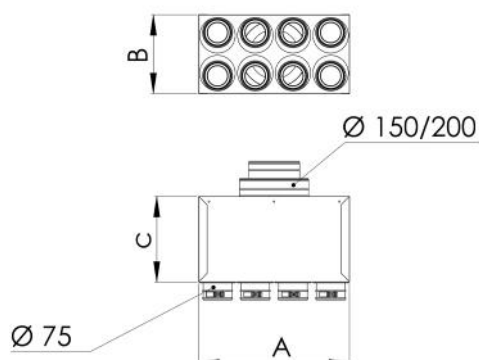

Plenum insonorizzato in lamiera zincata

4 - 6 - 8 - 10 - 12 uscite Ø 75 con connettori blu

- cod. ACD600093 - cod. ACD600094 - cod. ACD600095
- cod. ACD600096 - cod. ACD600097 - cod. ACD600098
- cod. ACD600099

CARATTERISTICHE TECNICHE:

- Realizzata in lamiera zincata
- Elevato isolamento acustico
- Fonoassorbente interno spessore 20mm
- Setti fonoassorbenti removibili
- Completo di staffe per montaggio a soffitto
- Collarini uscita/ingresso come da tabella

DIMENSIONI

CODICE	A [mm]	B [mm]	C [mm]	Ø INGRESSO [mm]	N° USCITE - Ø [mm]
ACD600093	360	240	500	150 / 200	4 - 75
ACD600094	360	240	500	150 / 200	6 - 75
ACD600095	660	240	500	150 / 200	8 - 75
ACD600096	660	240	500	150 / 200	10 - 75
ACD600097	660	240	500	150 / 200	12 - 75
ACD600098	360	240	500	100 / 125 / 150	4 - 75
ACD600099	360	240	500	100 / 125 / 150	6 - 75