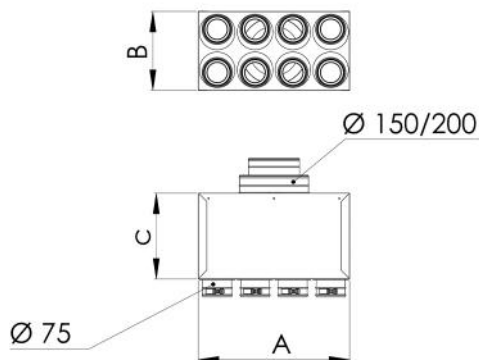

Plenum insonorizzato in lamiera zincata 4 - 6 - 8 - 10 - 12 uscite Ø 75 con connettori completi di serranda di taratura con regolazione

- cod. ACD600121 - cod. ACD600122 - cod. ACD600123
- cod. ACD600124 - cod. ACD600125 - cod. ACD600126
- cod. ACD600127

CARATTERISTICHE TECNICHE:

- Realizzata in lamiera zincata
- Elevato isolamento acustico
- Fonoassorbente interno spessore 20mm
- Setti fonoassorbenti removibili
- Completo di staffe per montaggio a soffitto
- Collarini uscita/ingresso come da tabella
- Manicotti completi di serranda di taratura con regolazione graduata tramite cacciavite

DIMENSIONI

CODICE	A [mm]	B [mm]	C [mm]	Ø INGRESSO [mm]	N° USCITE - Ø [mm]
ACD600121	360	240	500	150 / 200	4 - 75
ACD600122	360	240	500	150 / 200	6 - 75
ACD600123	660	240	500	150 / 200	8 - 75
ACD600124	660	240	500	150 / 200	10 - 75
ACD600125	660	240	500	150 / 200	12 - 75
ACD600126	360	240	500	100 / 125 / 150	4 - 75
ACD600127	360	240	500	100 / 125 / 150	6 - 75

ARTICOLI

CODICE	DESCRIZIONE
ACD600121	PLENUM INSONORIZZATO IN LAMIERA ZINCATA DIAM. 75 - 4 USCITE INGRESSO 150/200 RACCORDO TS
ACD600122	PLENUM INSONORIZZATO IN LAMIERA ZINCATA DIAM. 75 - 6 USCITE INGRESSO 150/200 RACCORDO TS
ACD600123	PLENUM INSONORIZZATO IN LAMIERA ZINCATA DIAM. 75 - 8 USCITE INGRESSO 150/200 RACCORDO TS
ACD600124	PLENUM INSONORIZZATO IN LAMIERA ZINCATA DIAM. 75 - 10 USCITE INGRESSO 150/200 RACCORDO TS
ACD600125	PLENUM INSONORIZZATO IN LAMIERA ZINCATA DIAM. 75 - 12 USCITE INGRESSO 150/200 RACCORDO TS
ACD600126	PLENUM INSONORIZZATO IN LAMIERA ZINCATA DIAM. 75 - 4 USCITE INGRESSO 100 / 125 /150 RACCORDO TS
ACD600127	PLENUM INSONORIZZATO IN LAMIERA ZINCATA DIAM. 75 - 6 USCITE INGRESSO 100 / 125 /150 RACCORDO TS