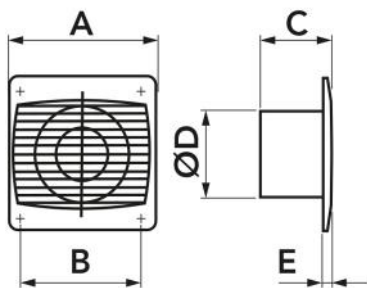

OPEN

aspirateur électrique

- cod. 11104000 - cod. 11104001 - cod. 11104002
- cod. 11104004 - cod. 11104005 - cod. 11104006
- cod. 11104008 - cod. 11104009 - cod. 11104010

CARACTÉRISTIQUES TECHNIQUES :

- Fabriqué en ABS
- Fixation facile avec des vis rétractables
- Ventilateur à 7 pales
- Idéal pour la ventilation des petites et moyennes pièces
- Version OPEN actionnable via un interrupteur
- Version OPEN T avec option de minuterie réglable de 2 à 30 minutes
- Version OPEN TH avec option minuterie réglable de 2 à 30 minutes et capteur d'humidité réglable dans la plage de 60 à 90%

DIMENSIONS

CODE	MODÈLE	A [mm]	B [mm]	C [mm]	Ø D [mm]	E [mm]
11104000	OPEN Ø 100	150	120	108	100	12
11104001	OPEN Ø 125	176	140	114	125	13
11104002	OPEN Ø 150	205	165	132	150	14
11104004	OPEN T Ø 100	150	120	108	100	12
11104005	OPEN T Ø 125	176	140	114	125	13
11104006	OPEN T Ø 150	205	165	132	150	14
11104008	OPEN TH Ø 100	150	120	108	100	12
11104009	OPEN TH Ø 125	176	140	114	125	13
11104010	OPEN TH Ø 150	205	165	132	150	14

DONNÉES TECHNIQUES

CARACTÉRISTIQUES TECHNIQUES	Ø 100	Ø 125	Ø 150
Alimentation [V]	220		
Fréquence [Hz]	50		
Puissance [W]	14	16	24
Courant consommé [A]	0,085	0,1	0,13
Débit d'air [m³/h]	95	180	292
Pression atmosphérique [Pa]	35	55	86
Niveau acoustique max [dB(A)]	34	35	38
VITESSE [RPM]	2300	2400	
Poids [kg]	0,58	0,75	1,13