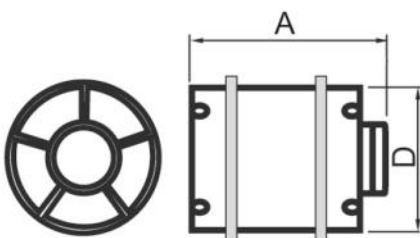

## DIMENSIONS

CODE	MODÈLE	A [mm]	Ø D [mm]
11104030	SOTTOCAPPA Ø 100	113	100
11104031	SOTTOCAPPA Ø 125	118	125
11104032	SOTTOCAPPA Ø 150	128	150

## DONNÉES TECHNIQUES

MODÈLE	Ø 100	Ø 125	Ø 150
Alimentation [V]	230		
Fréquence [Hz]	50		
Puissance [W]	14	16	29
Courant consommé [A]	0,085	0,1	0,13
Capacité d'aspiration [m³/h]	107	190	305
Pression atmosphérique [Pa]	41	60	95
Niveau acoustique max [dB(A)]	36	38	40
VITESSE [RPM]	2300		
Poids [kg]	0,41	0,43	0,80