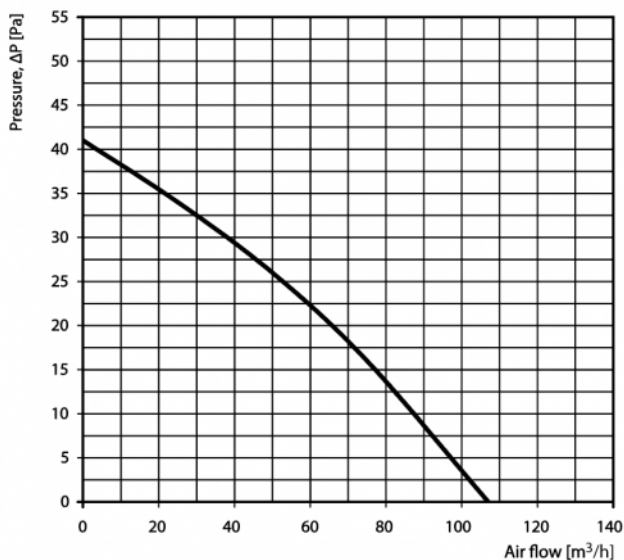

DIMENSIONS

CODE	MODÈLE	A [mm]	Ø D [mm]
11104030	SOTTOCAPPA Ø 100	113	100
11104031	SOTTOCAPPA Ø 125	118	125
11104032	SOTTOCAPPA Ø 150	128	150

DONNÉES TECHNIQUES

MODÈLE	Ø 100	Ø 125	Ø 150
Alimentation [V]	230		
Fréquence [Hz]	50		
Puissance [W]	14	16	29
Courant consommé [A]	0,085	0,1	0,13
Capacité d'aspiration [m³/h]	107	190	305
Pression atmosphérique [Pa]	41	60	95
Niveau acoustique max [dB(A)]	36	38	40
VITESSE [RPM]	2300		
Poids [kg]	0,41	0,43	0,80

GRAPHIQUES DE DÉBIT

cod. 1104030