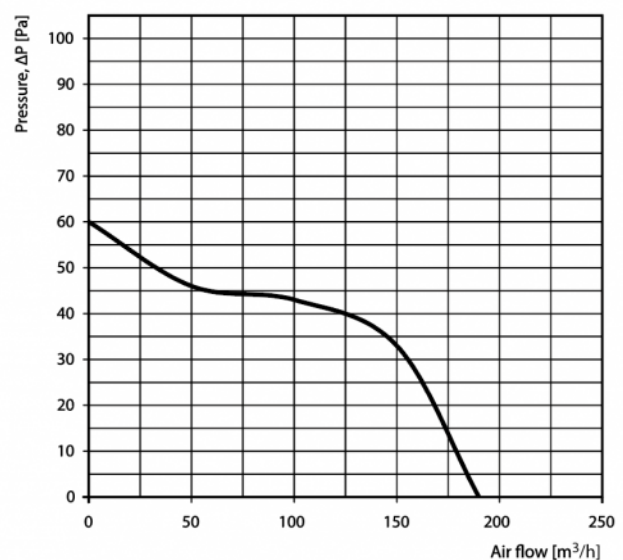

cod. 1104031