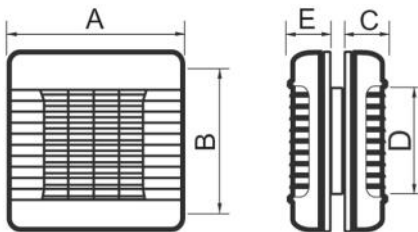

WINDOW

aspirateur électrique

- cod. 11104034 - cod. 11104035

CARACTÉRISTIQUES TECHNIQUES :

- Fabriqué en ABS
- Ouverture automatique du volet
- Recommandé pour extraire l'air des cuisines, des magasins, des bureaux et des restaurants
- Idéal pour le montage de fenêtres et vitraux
- Équipé d'une minuterie réglable de 2 à 30 minutes

DIMENSIONS

CODE	MODÈLE	A [mm]	B [mm]	C [mm]	D [mm]	E [mm]
11104034	WINDOW Ø 125	190	173	53	125	58
11104035	WINDOW Ø 150	212	195	60	150	66

DONNÉES TECHNIQUES

CARACTÉRISTIQUES TECHNIQUES	Ø 125	Ø 150
Alimentation [V]	230	230
Fréquence [Hz]	50	50
Puissance [W]	22	26
Courant consommé [A]	0,100	0,130
Débit d'air [m³/h]	185	295
Pression atmosphérique [Pa]	55	80
Niveau acoustique max [dB(A)]	35	41
VITESSE [RPM]	2400	2400
Poids [kg]	1,15	1,53