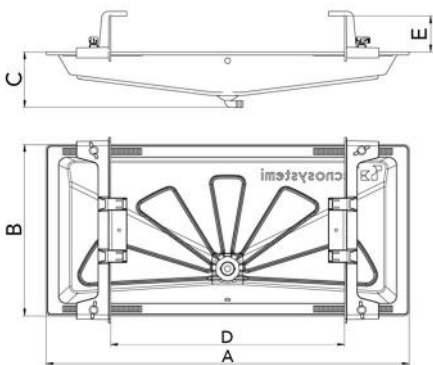

- Fabriquée en plastique ABS + PMMA en gris anthracite RAL 7016
- Supports de fixation réglables en PA6
- Raccord pour tuyau de vidange de condensat Ø 20 mm
- Avec câble chauffant de 3 ou 6 m
- Diamètre du câble de chauffage 6 mm
- Tension d'alimentation 230 V
- Tolérances sur la résistance : -5% / +10%
- Activation de la résistance à + 3 °C
- Capteur thermique intégré

AVEC CÂBLE CHAUFFANT DE 3 m :

- Livré avec un câble chauffant de 15 W/m 3 m
- Raccord pour tuyau de vidange de condensat Ø 16
- Diamètre du câble de chauffage 6 mm
- Tension d'alimentation 230 Vac - 50 Hz
- Tolérances sur la résistance : -5% / +10%
- Activation de la résistance à + 3 °C
- Capteur thermique intégré

AVEC CÂBLE CHAUFFANT 3+3 m :

- Livré avec un câble de chauffage de 3 m + 3 m (6 m) 15 W/m
- Raccord pour tuyau de vidange de condensat Ø 20
- Équipé d'un collier de fixation de tuyau de vidange de condensat
- Avec tuyau de vidange de condensat isolé de 3 m
- Diamètre du câble de chauffage 6 mm
- Tension d'alimentation 230 V
- Tolérances sur la résistance : -5% / +10%
- Activation de la résistance à + 3°C
- Capteur thermique intégré

DIMENSIONS

CODE	A [mm]	B [mm]	C [mm]	D [mm]	E [mm]
SCD300078	850	400	130	320 ÷ 680	85
SCD300079	850	400	130	320 ÷ 680	85
SCD300080	1050	400	125	330 ÷ 885	85
SCD300081	1050	400	125	330 ÷ 885	85
SCD300082	1250	500	100	565 ÷ 1125	85
SCD300083	1250	500	100	565 ÷ 1125	85