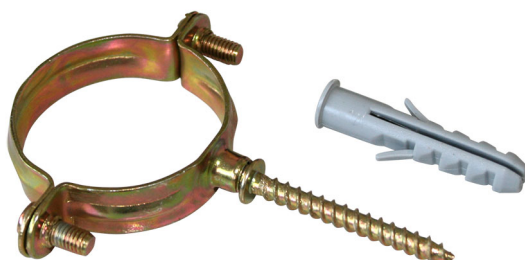

# Tropenfeste Schelle komplett mit Schraube und Dübel - Maße in Millimetern

- cod. 22200510 - cod. 22200520 - cod. 22200530
- cod. 22200540 - cod. 22200550 - cod. 22200560
- cod. 22200570 - cod. 22200580 - cod. 22200590
- cod. 22200610 - cod. 22200620 - cod. 22200640
- cod. 22200660

## TECHNISCHE EIGENSCHAFTEN:

- Aus verzinktem Stahl mit Tropikalisierung
- Schellenstärke 1 mm
- Schraubengröße M6 x 10 mm
- Schellendurchmesser in Millimetern
- Lieferung in Blister mit 2 Stück.

## TECHNISCHE DATEN

CODE	BESCHREIBUNG	STIFT	DÜBEL
22200510	TROPENFESTE SCHELLE Ø 10 KOMPLETT MIT SCHRAUBE UND DÜBEL	Ø 5 x 40	Ø 8 x 40
22200520	TROPENFESTE SCHELLE Ø 12 KOMPLETT MIT SCHRAUBE UND DÜBEL	Ø 5 x 40	Ø 8 x 40
22200530	TROPENFESTE SCHELLE Ø 14 KOMPLETT MIT SCHRAUBE UND DÜBEL	Ø 5 x 40	Ø 8 x 40
22200540	TROPENFESTE SCHELLE Ø 16 KOMPLETT MIT SCHRAUBE UND DÜBEL	Ø 5 x 40	Ø 8 x 40
22200550	TROPENFESTE SCHELLE Ø 18 KOMPLETT MIT SCHRAUBE UND DÜBEL	Ø 5 x 40	Ø 8 x 40
22200560	TROPENFESTE SCHELLE Ø 20 KOMPLETT MIT SCHRAUBE UND DÜBEL	Ø 5 x 40	Ø 8 x 40
22200570	TROPENFESTE SCHELLE Ø 22 KOMPLETT MIT SCHRAUBE UND DÜBEL	Ø 5 x 40	Ø 8 x 40
22200580	TROPENFESTE SCHELLE Ø 24 KOMPLETT MIT SCHRAUBE UND DÜBEL	Ø 5 x 40	Ø 8 x 40
22200590	TROPENFESTE SCHELLE Ø 25 KOMPLETT MIT SCHRAUBE UND DÜBEL	Ø 5 x 40	Ø 8 x 40
22200610	TROPENFESTE SCHELLE Ø 28 KOMPLETT MIT SCHRAUBE UND DÜBEL	Ø 5 x 40	Ø 8 x 40
22200620	TROPENFESTE SCHELLE Ø 32 KOMPLETT MIT SCHRAUBE UND DÜBEL	Ø 5 x 40	Ø 8 x 40
22200640	TROPENFESTE SCHELLE Ø 40 KOMPLETT MIT SCHRAUBE UND DÜBEL	Ø 5 x 40	Ø 8 x 40
22200660	TROPENFESTE SCHELLE Ø 50 KOMPLETT MIT SCHRAUBE UND DÜBEL	Ø 5 x 40	Ø 8 x 40