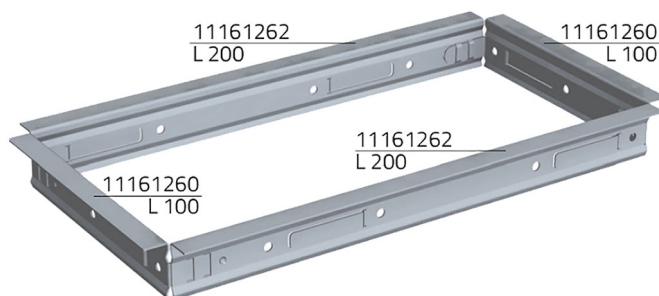

Profilo di montaggio per bocchette

- cod. 11161260 - cod. 11161261 - cod. 11161262
- cod. 11161263 - cod. 11161264 - cod. 11161265
- cod. 11161266 - cod. PWC100009

DIMENSIONI:

CODICE	LUNGHEZZA [mm]
11161260	100
11161261	150
11161262	200
11161263	300
11161264	400
11161265	500
11161266	600
PWC100009	1000

ARTICOLI

CODICE	DESCRIZIONE
11161260	PROFILO DI MONTAGGIO PER BOCCHETTE LUNGHEZZA 100
11161261	PROFILO DI MONTAGGIO PER BOCCHETTE LUNGHEZZA 150
11161262	PROFILO DI MONTAGGIO PER BOCCHETTE LUNGHEZZA 200
11161263	PROFILO DI MONTAGGIO PER BOCCHETTE LUNGHEZZA 300
11161264	PROFILO DI MONTAGGIO PER BOCCHETTE LUNGHEZZA 400
11161265	PROFILO DI MONTAGGIO PER BOCCHETTE LUNGHEZZA 500
11161266	PROFILO DI MONTAGGIO PER BOCCHETTE LUNGHEZZA 600
PWC100009	PROFILO DI MONTAGGIO PER BOCCHETTE LUNGHEZZA 1000