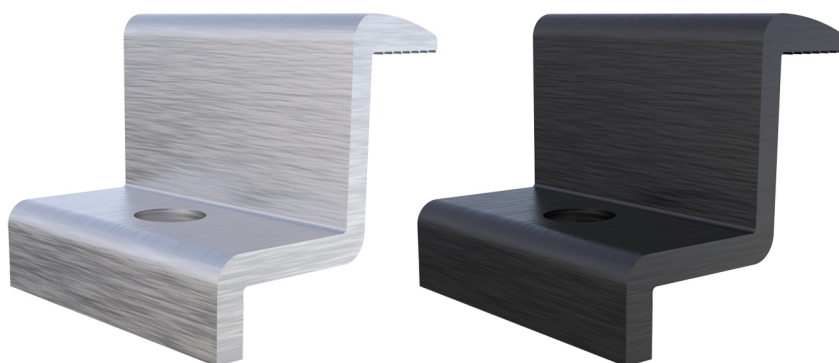

HSL/40

side wall bracket

- cod. 11111070 - cod. 11111070BOX - cod. 11111072
- cod. 11111072BOX - cod. 11111076 - cod. 11111076BOX
- cod. 11111078 - cod. 11111078BOX - cod. 11111082
- cod. 11111082BOX - cod. 11111084 - cod. 11111084BOX
- cod. FVD200005 - cod. FVD200005BOX - cod. FVD200006
- cod. FVD200006BOX - cod. FVD200007 - cod. FVD200007BOX
- cod. FVD200008 - cod. FVD200008BOX - cod. FVD200009
- cod. FVD200009BOX - cod. FVD200010 - cod. FVD200010BOX
- cod. FVD200011 - cod. FVD200011BOX

TECHNICAL SPECIFICATIONS:

- Material: aluminium alloy 6060
- Bracket length: 40mm
- Available for panels from 30 mm to 56 mm
- Hole Ø 8.5 mm
- Also available in black painted version, on request

TECHNICAL DRAWING:

FULL SIZED:

CODE	A [mm]	B [mm]	C [mm]	For panels H [mm]
11111070	34	40	8,5	30
11111072	36	40	8,5	32
11111074	38	40	8,5	34
11111076	39	40	8,5	35
11111078	40		8,5	36
11111080	42	40	8,5	38
11111082	44	40	8,5	40
11111084	46	40	8,5	42
11111086	48	40	8,5	44
11111088	49	40	8,5	45
11111090	50	40	8,5	46
11111092	52	40	8,5	48
11111094	54	40	8,5	50
FVD200005	34	40	8,5	30
FVD200006	36	40	8,5	32
FVD200007	38	40	8,5	34
FVD200008	39	40	8,5	35
FVD200009	40		8,5	36
FVD200010	42	40	8,5	38
FVD200011	44	40	8,5	40