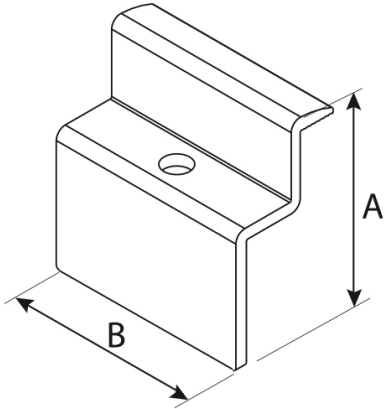

HSL/40

side wall bracket

- cod. 11111070 - cod. 11111070BOX - cod. 11111072
- cod. 11111072BOX - cod. 11111076 - cod. 11111076BOX
- cod. 11111078 - cod. 11111078BOX - cod. 11111082
- cod. 11111082BOX - cod. 11111084 - cod. 11111084BOX
- cod. FVD200005 - cod. FVD200005BOX - cod. FVD200006
- cod. FVD200006BOX - cod. FVD200007 - cod. FVD200007BOX
- cod. FVD200008 - cod. FVD200008BOX - cod. FVD200009
- cod. FVD200009BOX - cod. FVD200010 - cod. FVD200010BOX
- cod. FVD200011 - cod. FVD200011BOX

TECHNICAL SPECIFICATIONS:

- Material: aluminium alloy 6060
- Bracket length: 40mm
- Available for panels from 30 mm to 56 mm
- Hole Ø 8.5 mm
- Also available in black painted version, on request

TECHNICAL DRAWING:

FULL SIZED:

CODE	A [mm]	B [mm]	C [mm]	For panels H [mm]
11111070	34	40	8,5	30
11111072	36	40	8,5	32
11111074	38	40	8,5	34
11111076	39	40	8,5	35
11111078	40		8,5	36
11111080	42	40	8,5	38
11111082	44	40	8,5	40
11111084	46	40	8,5	42
11111086	48	40	8,5	44
11111088	49	40	8,5	45
11111090	50	40	8,5	46
11111092	52	40	8,5	48
11111094	54	40	8,5	50
FVD200005	34	40	8,5	30
FVD200006	36	40	8,5	32
FVD200007	38	40	8,5	34
FVD200008	39	40	8,5	35
FVD200009	40		8,5	36
FVD200010	42	40	8,5	38
FVD200011	44	40	8,5	40