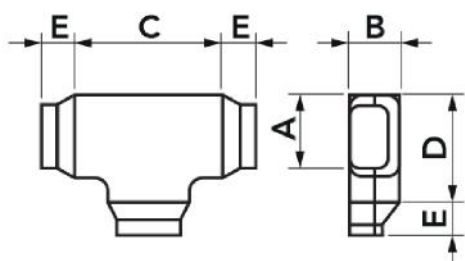

## CARATTERISTICHE TECNICHE:

DT 60 composto da: n°1 "T" 72 e n°2 riduzioni RC 72/60-EXC  
 DT 72 composto da: n°1 "T" 100 e n°2 riduzioni RC 100/72-EXC  
 DT 100 composto da: n°1 "T" 100 senza riduzioni

## DIMENSIONI

CODICE	MODELLO	LINE	A [mm]	B [mm]	C [mm]	D [mm]	E [mm]
11123060	DT 60 - EXC	TOP LINE	66	56	166	125	38
11123072	DT 72 - EXC	TOP LINE	78	68	200	150	40
11123100	DT 100 - EXC	TOP LINE	104	78	200	150	
N11123060	DT 60 - EXC	NEW LINE	66	56	166	125	38
N11123072	DT 72 - EXC	NEW LINE	78	68	200	150	40
N11123100	DT 100 - EXC	NEW LINE	104	78	200	150	
E11123060	DT 60 - EXC	ECO LINE	66	56	166	125	38
E11123072	DT 72 - EXC	ECO LINE	78	68	200	150	40
E11123100	DT 100 - EXC	ECO LINE	104	78	200	150	
SCD100041	DT 72 - EXC	BROWN LINE	78	68	200	150	40
SCD100042	DT 100 - EXC	BROWN LINE	104	78	200	150	
SCD100086	DT 72 - EXC	BLACK LINE	78	68	200	150	40
SCD100087	DT 100 - EXC	BLACK LINE	104	78	200	150	
SCD100195	DT 72 - EXC	GREY LINE	78	68	200	150	40