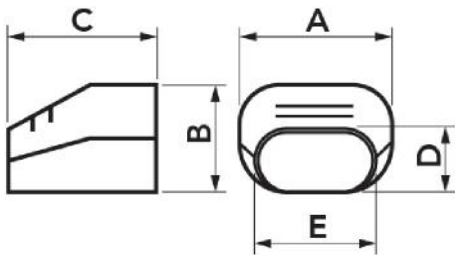

## DIMENSIONI

CODICE	MODELLO	LINE	A [mm]	B [mm]	C [mm]	D [mm]	E [mm]
11124060	TS 60 - EXC	TOP LINE	66	56	75	33	60
11124072	TS 72 - EXC	TOP LINE	78	68	90	35	67
11124100	TS 100 - EXC	TOP LINE	104	78	110	35	67
N11124060	TS 60 - EXC	NEW LINE	66	56	75	33	60
N11124072	TS 72 - EXC	NEW LINE	78	68	90	35	67
N11124100	TS 100 - EXC	NEW LINE	104	78	110	35	67
E11124060	TS 60 - EXC	ECO LINE	66	56	75	33	60
E11124072	TS 72 - EXC	ECO LINE	78	68	90	35	67
E11124100	TS 100 - EXC	ECO LINE	104	78	110	35	67
SCD100035	TS 72 - EXC	BROWN LINE	78	68	90	35	67
SCD100036	TS 100 - EXC	BROWN LINE	104	78	110	35	67
SCD100080	TS 72 - EXC	BLACK LINE	78	68	90	35	67
SCD100081	TS 100 - EXC	BLACK LINE	104	78	110	35	67
SCD100193	TS 72 - EXC	GREY LINE	78	68	90	35	67