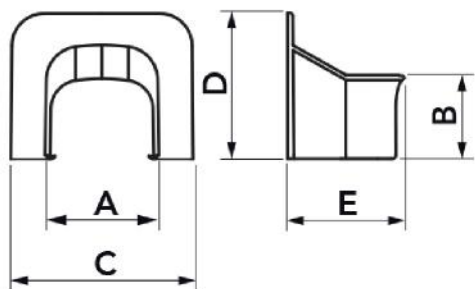

CARATTERISTICHE TECNICHE:

- PVC rigido antiurto, anti-UVA, di colore bianco o grigio, riciclabile
- Design innovativo
- Sistema di fissaggio ultrarapido ad incastro
- Grande corona esterna
- Copriforo
- Elevatissima finitura esterna
- Confezione con codice a barre in termoretraibile
- Verniciabile
- Temperatura di esercizio -20°C / +60°C

MODELLI DISPONIBILI:

BIANCO RAL 9010

GRIGIO
ANTRACITE RAL
7016

DIMENSIONI

CODICE	MODELLO	A [mm]	B [mm]	C [mm]	D [mm]	E [mm]
11106004	TA 62 - OPT	66	48	106	85	72
11106005	TA 75 - OPT	78	58	126	100	86
11106006	TA 102 - OPT	104	69	145	117	100
SCD100113	TA 135 - OPT	140	84	180	140	100
SCD100149	TA 75 - OPT	78	58	126	100	86
SCD100150	TA 102 - OPT	104	69	145	117	100
SCD100151	TA 135 - OPT	140	84	180	140	100
SCD100203	TA 75 - OPT	78	58	126	100	86
SCD100204	TA 102 - OPT	104	69	145	117	100
SCD100205	TA 135 - OPT	140	84	180	140	100

ARTICOLI

CODICE	DESCRIZIONE
11106004	TERMINALE AD ANGOLO OPTIMA TA TA62 - OPT WHITE (CONF. 5 PZ.)
11106005	TERMINALE AD ANGOLO OPTIMA TA TA75 - OPT WHITE (CONF. 5 PZ.)
11106006	TERMINALE AD ANGOLO OPTIMA TA TA102 - OPT WHITE (CONF. 3 PZ.)
SCD100113	TERMINALE AD ANGOLO OPTIMA TA 135-OPT WHITE (CONF. 3 PZ.)
SCD100149	TERMINALE AD ANGOLO OPTIMA TA 75-OPT GREY (CONF. 5 PZ.)
SCD100150	TERMINALE AD ANGOLO OPTIMA TA102-OPT GREY (CONF. 3 PZ.)
SCD100151	TERMINALE AD ANGOLO OPTIMA TA 135-OPT GREY (CONF. 3 PZ.)
SCD100203	TERMINALE AD ANGOLO OPTIMA TA 75-OPT BLACK (CONF. 5 PZ.)
SCD100204	TERMINALE AD ANGOLO OPTIMA TA102-OPT BLACK (CONF. 3 PZ.)
SCD100205	TERMINALE AD ANGOLO OPTIMA TA 135-OPT BLACK (CONF. 3 PZ.)