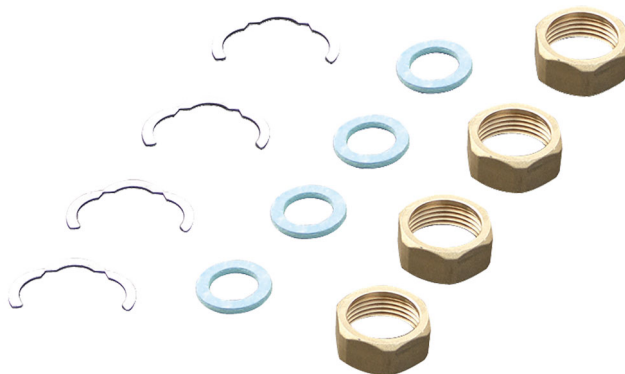

Kit installazione per tubo solare termico

- cod. 11110900 - cod. 11110901 - cod. 11110902

KIT COMPOSTO DA:

- 4 Dadi
- 4 Guarnizioni piane
- 4 Anelli per serraggio dado su tubo corrugato

ARTICOLI

CODICE	DESCRIZIONE
11110900	KIT INSTALLAZIONE PER TUBO SOLARE TERMICO DN16
11110901	KIT INSTALLAZIONE PER TUBO SOLARE TERMICO DN20
11110902	KIT INSTALLAZIONE PER TUBO SOLARE TERMICO DN25