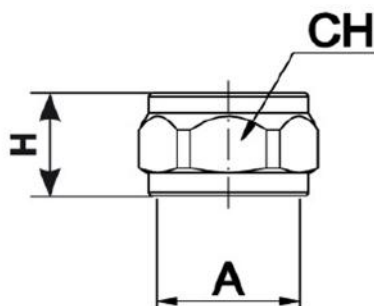

Adaptateur tuyau multicouche

- cod. 26002460

CARACTÉRISTIQUES TECHNIQUES :

- Jeu composé de raccord de tuyau + nez + écrou haut

DIMENSIONS

CODE	MESURE [mm]	A	H [mm]	CH [mm]	FINITION
26002460	16 x 2	1/2"	15,5	24	Nickelé