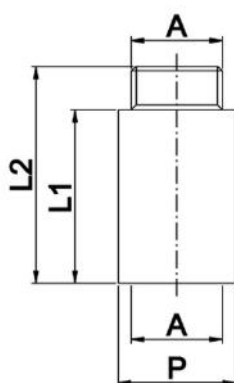

# Extension ronde M/F

- cod. 26003410 - cod. 26003420 - cod. 26003440
- cod. 26003460 - cod. 26003480 - cod. 26003490
- cod. 26003510 - cod. 26003530 - cod. 26003550

## DIMENSIONS

CODE	A	L1 [mm]	L2 [mm]	P [mm]
26003410	1/2"	15	25	27
26003420	1/2"	20	30	27
26003440	1/2"	30	40	27
26003460	1/2"	50	60	27
26003480	1/2"	80	90	27
26003490	1/2"	100	110	27
26003510	3/4"	15	--	
26003530	3/4"	30	--	
26003550	3/4"	50	--	