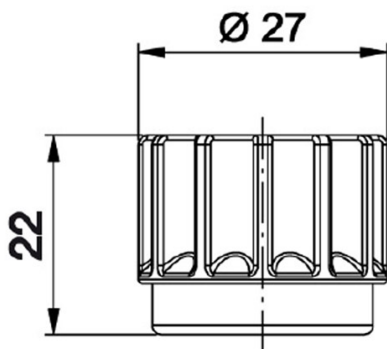

Manopola per collettori

- cod. 26002470 - cod. 26002475 - cod. 26002480
 - cod. 26002485 - cod. 26002490

DIMENSIONI

ARTICOLI

CODICE	DESCRIZIONE
26002470	MANOPOLA PER COLLETTORI ROSSA
26002475	MANOPOLA PER COLLETTORI BLU
26002480	MANOPOLA PER COLLETTORI BIANCA
26002485	MANOPOLA PER COLLETTORI VERDE
26002490	MANOPOLA PER COLLETTORI NERA