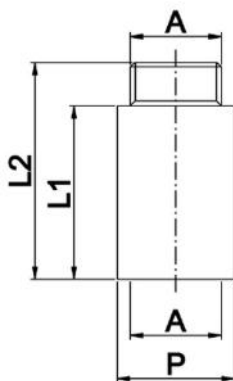

Prolunga tonda M / F

- cod. 26003410 - cod. 26003420 - cod. 26003440
- cod. 26003460 - cod. 26003480 - cod. 26003490
- cod. 26003510 - cod. 26003530 - cod. 26003550

DIMENSIONI

CODICE	A	L1 [mm]	L2 [mm]	P [mm]
26003410	1/2"	15	25	27
26003420	1/2"	20	30	27
26003440	1/2"	30	40	27
26003460	1/2"	50	60	27
26003480	1/2"	80	90	27
26003490	1/2"	100	110	27
26003510	3/4"	15	--	
26003530	3/4"	30	--	
26003550	3/4"	50	--	

CODICE	DESCRIZIONE
26003410	PROLUNGA TONDA 1/2" L.15
26003420	PROLUNGA TONDA 1/2" L.20
26003440	PROLUNGA TONDA 1/2" L.30
26003460	PROLUNGA TONDA 1/2" L.50
26003480	PROLUNGA TONDA 1/2" L.80
26003490	PROLUNGA TONDA 1/2" L.100
26003510	PROLUNGA TONDA 3/4" L.15
26003530	PROLUNGA TONDA 3/4" L.30
26003550	PROLUNGA TONDA 3/4" L.50