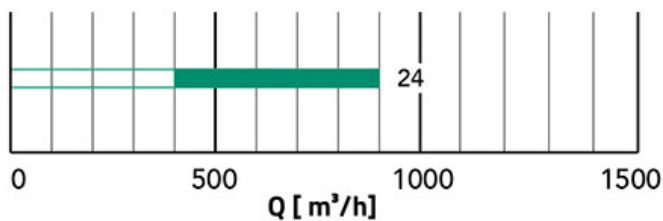

DEB

diffusore quadrato elicoidale 24 feritoie in metallo verniciato bianco completo di serranda e plenum ribassato

- cod. PWD200024

CARATTERISTICHE TECNICHE:

- Realizzato in metallo verniciato bianco RAL 9016
- Adatto per la mandata e la ripresa dell'aria
- Alta efficienza di funzionamento
- Plenum ribassato dotato di serranda
- Foro per fissaggio a soffitto del plenum

DIMENSIONI:

CODICE	A [mm]	B [mm]	Ø C [mm]	H [mm]	FERITOIE
PWD200024	595 x 595	575x575	200	280	24

SELEZIONE RAPIDA PORTATA D'ARIA

ARTICOLI

CODICE	DESCRIZIONE
PWD200024	DIFFUSORE QUADRATO ELICOIDALE DEB 24 FERITOIE IN METALLO VERNICIATO BIANCO COMPLETO DI SERRANDA E PLENUM RIBASSATO