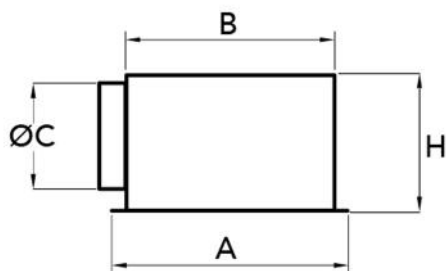

DEB

diffusore quadrato elicoidale 24 feritoie in metallo verniciato bianco completo di serranda e plenum ribassato

- cod. PWD200024

CARATTERISTICHE TECNICHE:

- Realizzato in metallo verniciato bianco RAL 9016
- Adatto per la mandata e la ripresa dell'aria
- Alta efficienza di funzionamento
- Plenum ribassato dotato di serranda
- Foro per fissaggio a soffitto del plenum

DIMENSIONI:

CODICE	A [mm]	B [mm]	Ø C [mm]	H [mm]	FERITOIE
PWD200024	595 x 595	575x575	200	280	24

SELEZIONE RAPIDA PORTATA D'ARIA

ARTICOLI

CODICE	DESCRIZIONE
PWD200024	DIFFUSORE QUADRATO ELICOIDALE DEB 24 FERITOIE IN METALLO VERNICIATO BIANCO COMPLETO DI SERRANDA E PLENUM RIBASSATO