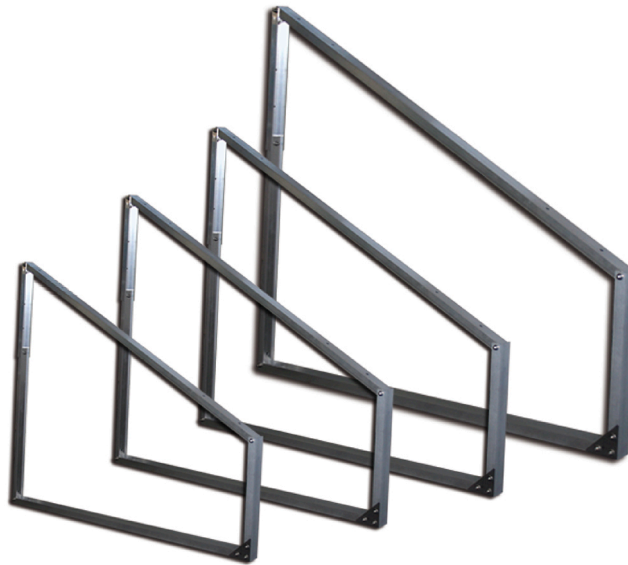

# FTPR

Verstellbare trapezstütze für ebene flächen

- cod. 11111039 - cod. 11111040 - cod. 11111041
- cod. 11111042

## TECHNISCHE EIGENSCHAFTEN:

- Material: Aluminium 6060
- Extrudiert mit rutschfester Rändelung
- Edelstahlschrauben
- Stranggepresst, verpackt