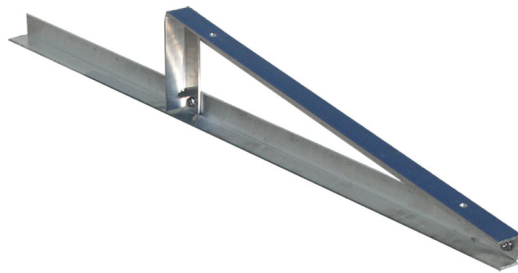

HTF 30L

Halterungsdreieck für Flachdächer

- cod. 11110770

TECHNISCHE EIGENSCHAFTEN:

- Material: Aluminiumlegierung 6060
- „L“-Profil 40 x 40
- Edelstahlschrauben
- Vorgebohrt für die Befestigung von FVP-Profilen