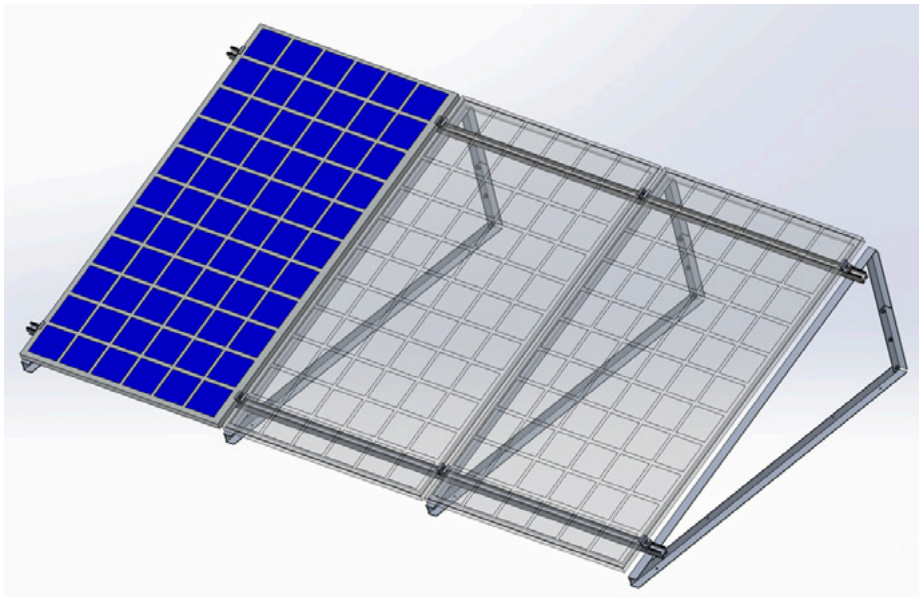

BEISPIELE FÜR DEN EINBAU:

ARTIKEL

CODE	DESCRIPTION
11110755	
11110759	
11110757	
11110761	
11110758	
11110762	

Alle Rechte an dieser Veröffentlichung liegen ausschließlich bei Tecnosystemi SpA.

Tecosystemi SpA behält sich das Recht vor, aus technischen oder kommerziellen Gründen, jederzeit und ohne Vorankündigung, Änderungen vorzunehmen.