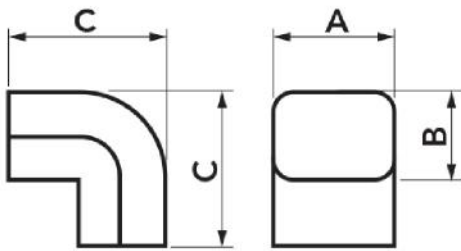

VERFÜGBARE MODELLE:

TOP LINE -
ELFENBEINFARBE
RAL 9002

NEW LINE - WEISS
RAL 9010

ECO LINE -
PERLGRAU RAL
9003

BROWN LINE -
BRAUN RAL 8017

BLACK LINE -
WEISS RAL 9005

ABMESSUNGEN

CODE	MODELL	LINIE	A [mm]	B [mm]	C [mm]
11120260	CA 60 - EXC	TOP LINE	66	56	84
11120272	CA 72 - EXC	TOP LINE	78	68	98
11120210	CA 100 - EXC	TOP LINE	104	78	115
N11120260	CA 60 - EXC	NEW LINE	66	56	84
N11120272	CA 72 - EXC	NEW LINE	78	68	98
N11120210	CA 100 - EXC	NEW LINE	104	78	115
E11120260	CA 60 - EXC	ECO LINE	66	56	84
E11120272	CA 72 - EXC	ECO LINE	78	68	98
E11120210	CA 100 - EXC	ECO LINE	104	78	115
SCD100021	CA 72 - EXC	BROWN LINE	78	68	98
SCD100022	CA 100 - EXC	BROWN LINE	104	78	115
SCD100066	CA 72 - EXC	BLACK LINE	78	68	98
SCD100067	CA 100 - EXC	BLACK LINE	104	78	115
SCD100187	CA 72 - EXC	GREY LINE	78	68	98

ARTIKEL

CODE	DESCRIPTION
11120260	CA- 60 ECKSTUCK 90° TOP LINE
11120272	CA-72 ECKSTUCK 90° TOP LINE
11120210	CA- 100 ECKSTUCK 90° TOP LINE
N11120260	CA- 60 ECKSTUCK 90° NEW LINE
N11120272	CA-72 ECKSTUCK 90° NEW LINE
N11120210	CA-100 ECKSTUCK 90° NEW LINE
E11120260	CA-60 ECKSTUCK 90° ECO LINE
E11120272	CA-72 ECKSTUCK 90° ECO LINE
E11120210	CA- 100 ECKSTUCK 90° ECO LINE
SCD100021	* ELBOW "EXCELLENS CA" MOD. CA 72-EXC - BROWN LINE
SCD100022	
SCD100066	
SCD100067	
SCD100187	