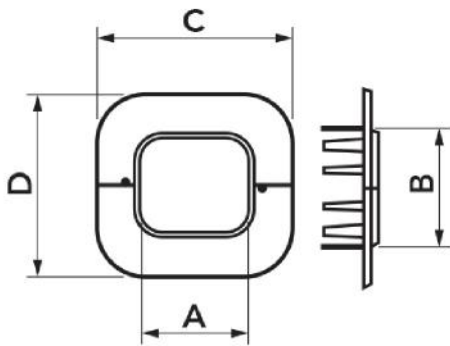

## TECHNISCHE EIGENSCHAFTEN:

- Starres, stoßfestes, UVA-geschütztes und recycelbares PVC
- Deckelaußenkranz
- Barcode-Schrumpfpackung
- Aus 2 Steckteilen
- Ermöglicht den Übergang von Rohren in den Wänden mit einem ausgezeichneten ästhetischen Ergebnis
- Lackierbar
- Betriebstemperatur -20°C / +60°C

## ABMESSUNGEN

| CODE      | MODELL       | LINIE      | A [mm] | B [mm] | C [mm] | D [mm] |
|-----------|--------------|------------|--------|--------|--------|--------|
| 11122060  | RM 60 - EXC  | TOP LINE   | 66     | 56     | 105    | 97     |
| 11122072  | RM 72 - EXC  | TOP LINE   | 78     | 68     | 120    | 112    |
| 11122100  | RM 100 - EXC | TOP LINE   | 104    | 78     | 167    | 143    |
| N11122060 | RM 60 - EXC  | NEW LINE   | 66     | 56     | 105    | 97     |
| N11122072 | RM 72 - EXC  | NEW LINE   | 78     | 68     | 120    | 112    |
| N11122100 | RM 100 - EXC | NEW LINE   | 104    | 78     | 167    | 143    |
| E11122060 | RM 60 - EXC  | ECO LINE   | 66     | 56     | 105    | 97     |
| E11122072 | RM 72 - EXC  | ECO LINE   | 78     | 68     | 120    | 112    |
| E11122100 | RM 100 - EXC | ECO LINE   | 104    | 78     | 167    | 143    |
| SCD100032 | RM 72 - EXC  | BROWN LINE | 78     | 68     | 120    | 112    |
| SCD100033 | RM 100 - EXC | BROWN LINE | 104    | 78     | 167    | 143    |
| SCD100077 | RM 72 - EXC  | BLACK LINE | 78     | 68     | 120    | 112    |
| SCD100078 | RM 100 - EXC | BLACK LINE | 104    | 78     | 167    | 143    |
| SCD100192 | RM 72 - EXC  | GREY LINE  | 78     | 68     | 120    | 112    |