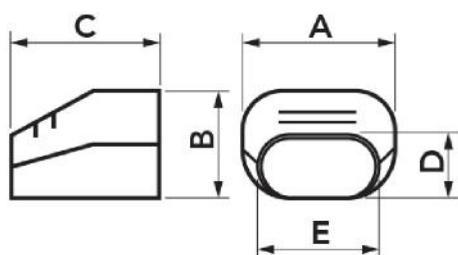

VERFÜGBARE MODELLE:

TOP LINE -
ELFENBEINFARBE
RAL 9002

NEW LINE - WEISS
RAL 9010

ECO LINE -
PERLGRAU RAL
9003

BROWN LINE -
BRAUN RAL 8017

BLACK LINE -
WEISS RAL 9005

ABMESSUNGEN

CODE	MODELL	LINIE	A [mm]	B [mm]	C [mm]	D [mm]	E [mm]
11124060	TS 60 - EXC	TOP LINE	66	56	75	33	60
11124072	TS 72 - EXC	TOP LINE	78	68	90	35	67
11124100	TS 100 - EXC	TOP LINE	104	78	110	35	67
N11124060	TS 60 - EXC	NEW LINE	66	56	75	33	60
N11124072	TS 72 - EXC	NEW LINE	78	68	90	35	67
N11124100	TS 100 - EXC	NEW LINE	104	78	110	35	67
E11124060	TS 60 - EXC	ECO LINE	66	56	75	33	60
E11124072	TS 72 - EXC	ECO LINE	78	68	90	35	67
E11124100	TS 100 - EXC	ECO LINE	104	78	110	35	67
SCD100035	TS 72 - EXC	BROWN LINE	78	68	90	35	67
SCD100036	TS 100 - EXC	BROWN LINE	104	78	110	35	67
SCD100080	TS 72 - EXC	BLACK LINE	78	68	90	35	67
SCD100081	TS 100 - EXC	BLACK LINE	104	78	110	35	67
SCD100193	TS 72 - EXC	GREY LINE	78	68	90	35	67