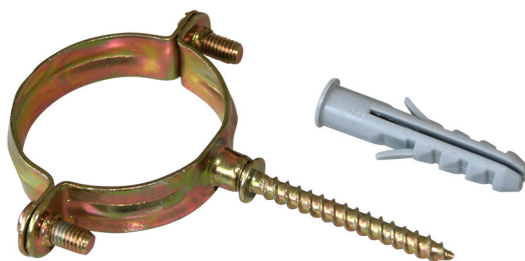

Collare tropicalizzato completo di vite e tassello - misure in millimetri

- cod. 22200510 - cod. 22200520 - cod. 22200530
- cod. 22200540 - cod. 22200550 - cod. 22200560
- cod. 22200570 - cod. 22200580 - cod. 22200590
- cod. 22200610 - cod. 22200620 - cod. 22200640
- cod. 22200660

CARATTERISTICHE TECNICHE:

- Realizzato in acciaio zincato tropicalizzato
- Spessore collare 1 mm
- Misura vite M6 x 10 mm
- Diametro collare in millimetri
- Fornito in blister da 2 pz.

DATI TECNICI

CODICE	DESCRIZIONE	PERNO	TASSELLO
22200510	COLLARE TROPICALIZZATO Ø 10 COMPLETO DI VITE E TASSELLO	Ø 5 x 40	Ø 8 x 40
22200520	COLLARE TROPICALIZZATO Ø 12 COMPLETO DI VITE E TASSELLO	Ø 5 x 40	Ø 8 x 40
22200530	COLLARE TROPICALIZZATO Ø 14 COMPLETO DI VITE E TASSELLO	Ø 5 x 40	Ø 8 x 40
22200540	COLLARE TROPICALIZZATO Ø 16 COMPLETO DI VITE E TASSELLO	Ø 5 x 40	Ø 8 x 40
22200550	COLLARE TROPICALIZZATO Ø 18 COMPLETO DI VITE E TASSELLO	Ø 5 x 40	Ø 8 x 40
22200560	COLLARE TROPICALIZZATO Ø 20 COMPLETO DI VITE E TASSELLO	Ø 5 x 40	Ø 8 x 40
22200570	COLLARE TROPICALIZZATO Ø 22 COMPLETO DI VITE E TASSELLO	Ø 5 x 40	Ø 8 x 40
22200580	COLLARE TROPICALIZZATO Ø 24 COMPLETO DI VITE E TASSELLO	Ø 5 x 40	Ø 8 x 40
22200590	COLLARE TROPICALIZZATO Ø 25 COMPLETO DI VITE E TASSELLO	Ø 5 x 40	Ø 8 x 40
22200610	COLLARE TROPICALIZZATO Ø 28 COMPLETO DI VITE E TASSELLO	Ø 5 x 40	Ø 8 x 40
22200620	COLLARE TROPICALIZZATO Ø 32 COMPLETO DI VITE E TASSELLO	Ø 5 x 40	Ø 8 x 40
22200640	COLLARE TROPICALIZZATO Ø 40 COMPLETO DI VITE E TASSELLO	Ø 5 x 40	Ø 8 x 40
22200660	COLLARE TROPICALIZZATO Ø 50 COMPLETO DI VITE E TASSELLO	Ø 5 x 40	Ø 8 x 40