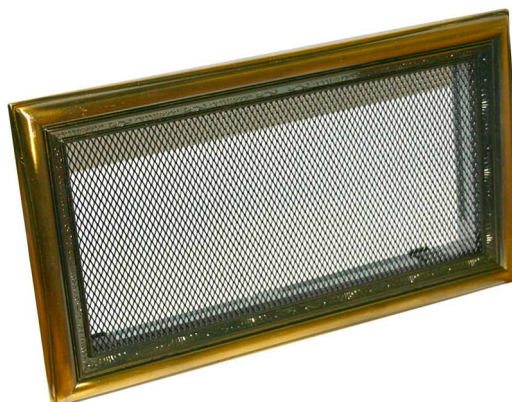

Griglia estetica per caminetti e stufe senza serranda di taratura

- cod. 11160850

DIMENSIONI

CODICE	A [mm]	B [mm]	C [mm]	D [mm]	E [mm]
11160850	490	170	470	140	50

ARTICOLI

CODICE	DESCRIZIONE
11160850	GRIGLIA ESTETICA PER CAMINETTI E STUFE SENZA SERRANDA DI TARATURA - RAME ANTICO 170x490