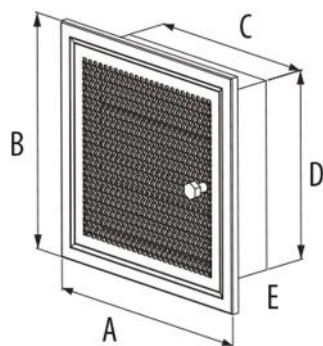

Griglia estetica per caminetti e stufe senza serranda di taratura

- cod. 11160850

DIMENSIONI

CODICE	A [mm]	B [mm]	C [mm]	D [mm]	E [mm]
11160850	490	170	470	140	50

ARTICOLI

CODICE	DESCRIZIONE
11160850	GRIGLIA ESTETICA PER CAMINETTI E STUFE SENZA SERRANDA DI TARATURA - RAME ANTICO 170x490