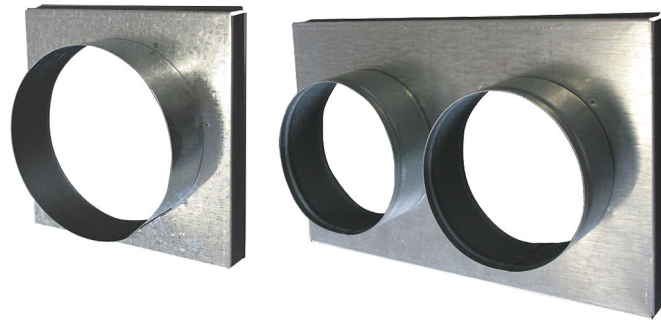

Imbocco griglie per caminetti e stufe

- cod. 11160915 - cod. 11160920 - cod. 11160930
 - cod. 11160935

DIMENSIONI

| CODICE | A [mm] | B [mm] | Ø [mm] | Z [mm] |
|----------|--------|--------|--------|--------|
| 11160915 | 154 | | 100 | 40 |
| 11160920 | 154 | 184 | 2x100 | 40 |
| 11160930 | 154 | | 125 | 40 |
| 11160935 | 154 | 184 | 2x125 | 40 |

ARTICOLI

| CODICE | DESCRIZIONE |
|----------|---|
| 11160915 | IMBOCCO PER GRIGLIA CAMINETTI E STUFE 170x170 |
| 11160920 | IMBOCCO PER GRIGLIA CAMINETTI E STUFE 170x300 |
| 11160930 | IMBOCCO PER GRIGLIA CAMINETTI E STUFE 170x170 |
| 11160935 | IMBOCCO PER GRIGLIA CAMINETTI E STUFE 170x300 |