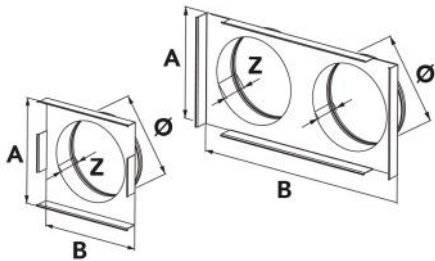

Imbocco griglie per caminetti e stufe

- cod. 11160915 - cod. 11160920 - cod. 11160930
 - cod. 11160935

DIMENSIONI

| CODICE | A [mm] | B [mm] | Ø [mm] | Z [mm] |
|----------|--------|--------|--------|--------|
| 11160915 | 154 | | 100 | 40 |
| 11160920 | 154 | 184 | 2x100 | 40 |
| 11160930 | 154 | | 125 | 40 |
| 11160935 | 154 | 184 | 2x125 | 40 |