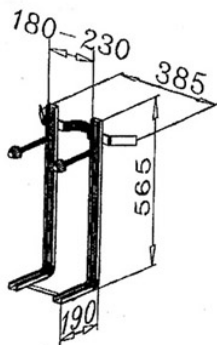

Universalrahmen für wandhängende WC und Bidets

- cod. 23100010

TECHNISCHE EIGENSCHAFTEN:

- Komplett mit Befestigungsschrauben
- Gesamtgewicht 3 kg
- Tragfähigkeit 400 kg

TECHNISCHE ZEICHNUNG

ARTIKEL

CODE	DESCRIPTION
23100010	