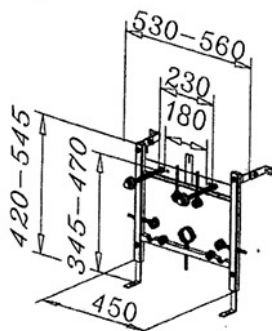

Universeller vormontierter Rahmen für wandhängendes Bidet

- cod. 23100020

TECHNISCHE EIGENSCHAFTEN:

- Komplett mit Schrauben und Befestigungsanweisungen
- Gesamtgewicht 4 kg
- Tragfähigkeit 400 kg

TECHNISCHE ZEICHNUNG