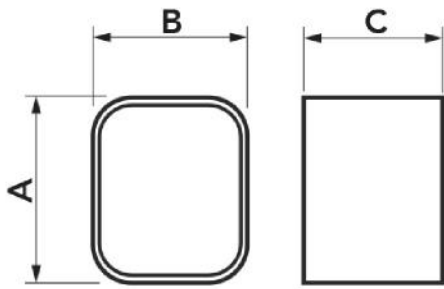

MODÈLES DISPONIBLES :

TOP LINE - IVOIRE
RAL 9002

NEW LINE -
BLANC RAL 9010

ECO LINE - GRIS
PERLE RAL 9003

BROWN LINE -
MARRON RAL
8017

BLACK LINE -
BLANC RAL 9005

DIMENSIONS

CODE	MODÈLE	LINE	A [mm]	B [mm]	C [mm]
11121060	MG 60 - EXC	TOP LINE	66	56	50
11121072	MG 72 - EXC	TOP LINE	78	68	50
11121100	MG 100 - EXC	TOP LINE	104	78	50
N11121060	MG 60 - EXC	NEW LINE	66	56	50
N11121072	MG 72 - EXC	NEW LINE	78	68	50
N11121100	MG 100 - EXC	NEW LINE	104	78	50
E11121060	MG 60 - EXC	ECO LINE	66	56	50
E11121072	MG 72 - EXC	ECO LINE	78	68	50
E11121100	MG 100 - EXC	ECO LINE	104	78	50
SCD100026	MG 72 - EXC	BROWN LINE	78	68	50
SCD100027	MG 100 - EXC	BROWN LINE	104	78	50
SCD100071	MG 72 - EXC	BLACK LINE	78	68	50
SCD100072	MG 100 - EXC	BLACK LINE	104	78	50
SCD100188	MG 72 - EXC	GREY LINE	78	68	50

ARTICLES

CODE	DESCRIPTION
11121060	MG-100 MANCHON DE JONCTION TOP LINEMG 60-EXC
11121072	MG-72 MANCHON DE JONCTION TOP LINEMG 72-EXC
11121100	MG-100 MANCHON DE JONCTION TOP LINEMG 100-EXC
N11121060	MG-60 MANCHON DE JONCTION NEW LINEMG 60-EXC
N11121072	MG-72 MANCHON DE JONCTION NEW LINEMG 72-EXC
N11121100	MG-100 MANCHON DE JONCTION NEW LINEMG 100-EXC
E11121060	MG-60 MANCHON DE JONCTION ECO-LINEMG 60-EXC
E11121072	MG-72 MANCHON DE JONCTION ECO LINEMG 72-EXC
E11121100	MG-100 MANCHON DE JONCTION ECO LINEMG 100-EXC
SCD100026	* COUPLING SLEEVE "EXCELLENS MG" MOD. MG 72-EXC - LIGNE MARRON
SCD100027	* MANCHE DE COUPLAGE "EXCELLENT MG" MOD. MG 100-EXC - LIGNE MARRONMG 100-EXC
SCD100071	* MANCHE DE COUPLAGE "EXCELLENT MG" MOD. MG 72-EXC - LIGNE NOIREMG 72-EXC
SCD100072	* MANCHE DE COUPLAGE "EXCELLENT MG" MOD. MG 100-EXC - LIGNE NOIREMG 100-EXC
SCD100188	MANCHON DE JONCTION EXCELLENS MG 72 - GRISMG 72-EXC