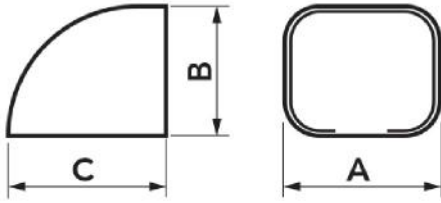

MODÈLES DISPONIBLES :

TOP LINE - IVOIRE
RAL 9002

NEW LINE -
BLANC RAL 9010

ECO LINE - GRIS
PERLE RAL 9003

BROWN LINE -
MARRON RAL
8017

BLACK LINE -
BLANC RAL 9005

DIMENSIONS

CODE	MODÈLE	LINE	A [mm]	B [mm]	C [mm]
11122180	TC 72 - EXC	TOP LINE	66	56	66
11122190	TC 100 - EXC	TOP LINE	104	78	90
N11122170	TC 60 - EXC	NEW LINE	66	56	66
N11122180	TC 72 - EXC	NEW LINE	78	68	78
N11122190	TC 100 - EXC	NEW LINE	104	78	90
E11122170	TC 60 - EXC	ECO LINE	66	56	66
E11122180	TC 72 - EXC	ECO LINE	78	68	78
E11122190	TC 100 - EXC	TOP LINE	104	78	90
SCD100038	TC 72 - EXC	BROWN LINE	78	68	78
SCD100039	TC 100 - EXC	BROWN LINE	104	78	90
SCD100083	TC 72 - EXC	BLACK LINE	78	68	78
SCD100084	TC 100 - EXC	BLACK LINE	104	78	90
SCD100196	TC 72 - EXC	GREY LINE	78	68	78