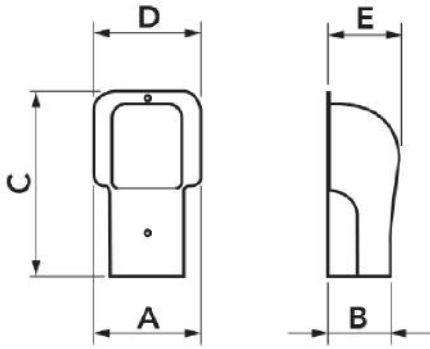

MODÈLES DISPONIBLES :

TOP LINE - IVOIRE
RAL 9002

NEW LINE -
BLANC RAL 9010

ECO LINE - GRIS
PERLE RAL 9003

BROWN LINE -
MARRON RAL
8017

BLACK LINE -
BLANC RAL 9005

DIMENSIONS

CODE	MODÈLE	LINE	A [mm]	B [mm]	C [mm]	D [mm]	E [mm]
11124160	TM 60 - EXC	TOP LINE	66	56	165	96	68
11124172	TM 72 - EXC	TOP LINE	78	68	185	108	78
11124110	TM 100 - EXC	TOP LINE	104	78	220	137	92
N11124160	TM 60 - EXC	NEW LINE	66	56	165	96	68
N11124172	TM 72 - EXC	NEW LINE	78	68	185	108	78
N11124110	TM 100 - EXC	NEW LINE	104	78	220	137	92
E11124160	TM 60 - EXC	ECO LINE	66	56	165	96	68
E11124172	TM 72 - EXC	ECO LINE	78	68	185	108	78
E11124110	TM 100 - EXC	ECO LINE	104	78	220	137	92
SCD100010	TM 72 - EXC	BROWN LINE	78	68	185	108	78
SCD100011	TM 100 - EXC	BROWN LINE	104	78	220	137	92
SCD100055	TM 72 - EXC	BLACK LINE	78	68	185	108	78
SCD100056	TM 100 - EXC	BLACK LINE	104	78	220	137	92
SCD100185	TM 72 - EXC	GREY LINE	78	68	185	108	78