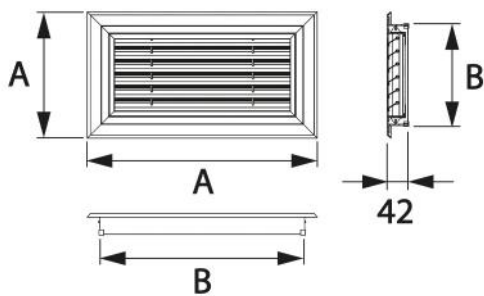

Griglia di ripresa in PVC bianco

- cod. PWC200075 - cod. PWC200076 - cod. PWC200077
- cod. PWC200081 - cod. PWC200082 - cod. PWC200083

CARATTERISTICHE TECNICHE:

- Realizzato in PVC bianco RAL 9016
- Griglia e filtro estraibile

DIMENSIONI:

CODICE	A [mm]	B [mm]	PORTATA ARIA [m³/h]
PWC200075	442x192	395x145	230
PWC200076	642x242	595x195	370
PWC200077	442x242	395x195	250
PWC200081	342x192	295x145	180
PWC200082	542x192	495x145	290
PWC200083	542x242	495x195	320

ARTICOLI

CODICE	DESCRIZIONE
PWC200075	GRIGLIA DI RIPRESA IN PVC BIANCO 450*200
PWC200076	GRIGLIA DI RIPRESA IN PVC BIANCO 650*250
PWC200077	GRIGLIA DI RIPRESA IN PVC BIANCO 450*250
PWC200081	GRIGLIA DI RIPRESA IN PVC BIANCO 350*200
PWC200082	GRIGLIA DI RIPRESA IN PVC BIANCO 550*200
PWC200083	GRIGLIA DI RIPRESA IN PVC BIANCO 550*250