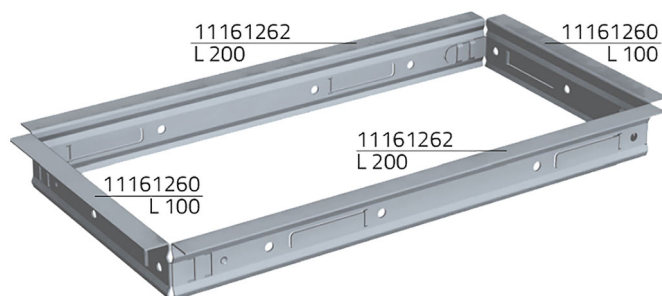

# Profilé de montage pour grilles

- cod. 11161260 - cod. 11161261 - cod. 11161262
- cod. 11161263 - cod. 11161264 - cod. 11161265
- cod. 11161266 - cod. PWC100009

## DIMENSIONS :

CODE	LONGUEUR [mm]
11161260	100
11161261	150
11161262	200
11161263	300
11161264	400
11161265	500
11161266	600
PWC100009	1000

## ARTICLES

CODE	DESCRIPTION
11161260	PROFILES DE MONTAGE 100 MM
11161261	PROFILES DE MONTAGE 150 MM
11161262	PROFILES DE MONTAGE 200 MM
11161263	PROFILES DE MONTAGE 300 MM
11161264	PROFILES DE MONTAGE 400 MM
11161265	PROFILES DE MONTAGE 500 MM
11161266	PROFILES DE MONTAGE 600 MM
PWC100009	CANAL DE MONTAGE POUR CONDUIT DE 1000MM