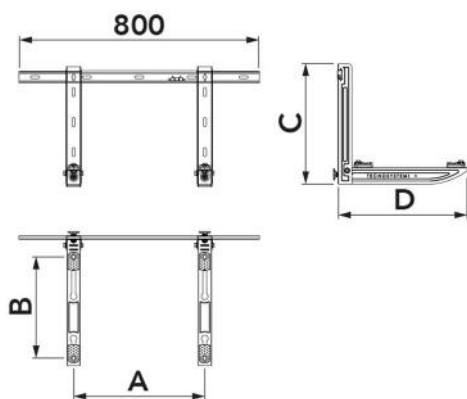

KEPLERO SKP 120 A

Edelstahlkonsole

- cod. 11000097A

TECHNISCHE EIGENSCHAFTEN:

- "NO-SHOCK" gleitende Schwingungsdämpfer im Lieferumfang enthalten
- Blech- + AISI 316 Edelstahlschrauben

ABMESSUNGEN

CODE	A [mm]	B [mm]	C [mm]	D [mm]	BELASTBARKEIT [kg]
11000097A	350 - 750	180 - 340	400	430	120

PACKUNG EINSCHLIESSLICH

- gleitende Schwingungsdämpfer "No-Shock"
- Schrauben

ARTIKEL

CODE	DESCRIPTION
11000097A	HÄNGEKONSOLE MOD."KEPLERO SKP 120A" INOX

Alle Rechte an dieser Veröffentlichung liegen ausschließlich bei Tecnosystemi SpA.