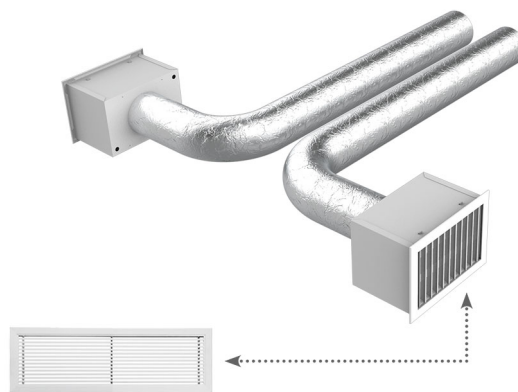

KIT RAPID pour compléter PROAIR PACK

2 zones avec fixations Ø 150 et grilles à ailettes inclinées à 15°

- cod. GAC500004

DESCRIPTIF

Les « Kits Rapides » sont conçus pour les systèmes de ventilation « Proair Pack ».

Lors de la réalisation d'un système de climatisation à goulottes, les kits préemballés facilitent le choix par le client des éléments nécessaires à la distribution de l'air dans les différentes pièces, sans possibilité d'erreur.

Les « Kits Rapides » sont disponibles pour les systèmes « Proair Pack » à 2 - 3 - 4 - 5 - 6 zones avec raccords circulaires de Ø 125/150/200 mm.

La possibilité de choisir entre des grilles de distribution à ailettes réglables, à ailettes inclinées de 15° et à diffuseurs linéaires à 2 fentes, permet d'avoir tout ce qu'il faut pour créer et compléter l'installation de l'unité canalisée avec des produits de haute qualité, soignés d'un point de vue technique, fonctionnel et esthétique.

ATTENTION : le plénum est inclus dans le « Pack Proair »

LE KIT SE COMPOSE DE:

- 2 buses linéaires en aluminium peint en blanc avec cadre à ailettes fixes inclinées à 15° - trou d'installation 300 x 150 mm, taille extérieure 335 x 185 mm CODE PWC100010
- 2 plénums isolés avec raccordement arrière pour buse (332 x 132) code PWD100005
- 1 tuyau flexible en aluminium double paroi Ø 152 mm de 10 m CODE 11152152
- 1 grille de récupération en aluminium blanc avec filtre à trou d'installation 600 x 400 mm, taille extérieure 632 x 432 mm code WB11161525
- 4 Colliers de serrage
Personnalisable sur demande