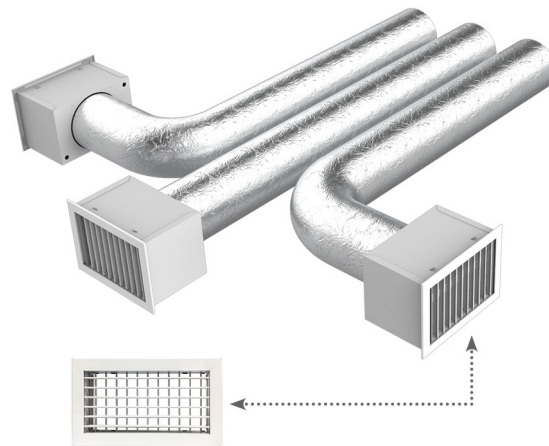

KIT RAPID als Ergänzung für PROAIR PACK 3 Zonen mit Anschlüssen Ø 200 und einstellbaren Lamellenlüftern

- cod. 11171733

BESCHREIBUNG

Die „Kit Rapid“ sind für "Proair Pack" Lüftungssysteme konzipiert.

Bei der Herstellung einer kanalisierten Klimaanlage erleichtern die vorverpackten Bausätze dem Kunden die Auswahl der für die Verteilung der Luft in den einzelnen Umgebungen erforderlichen Artikel, ohne dass es zu Fehlern kommen kann.

Für „Proair Pack“ Systeme mit 2 - 3 - 4 - 5 - 6 Zonen mit kreisförmigen Anschlüssen von Ø 125 / 150 / 200 mm sind die „Kit Rapid“ erhältlich.

Die Möglichkeit, zwischen Versorgungsgittern mit verstellbaren Lamellen, mit um 15° geneigten Lamellen und mit linearen Diffusoren mit 2 Schlitzen zu wählen, ermöglicht es, die Installation der kanalisierten Einheit mit qualitativ hochwertigen Produkten zu realisieren und zu vervollständigen, die unter technischen, funktionellen und ästhetischen Gesichtspunkten sorgfältig entworfen wurden.