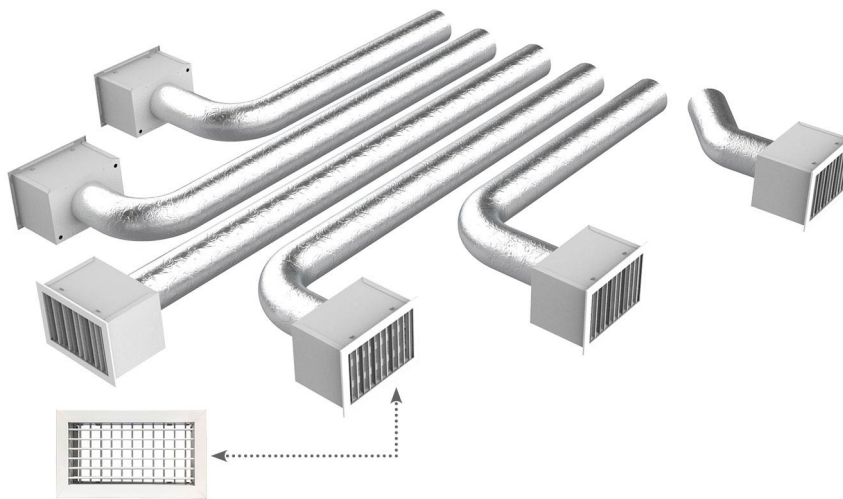

KIT RAPID als Ergänzung für PROAIR PACK 6 Zonen mit Anschlüssen Ø 150 und einstellbaren Lamellenlüftern

- cod. 11171726

BESCHREIBUNG

Die „Kit Rapid“ sind für "Proair Pack" Lüftungssysteme konzipiert.

Bei der Herstellung einer kanalisiertes Klimaanlage erleichtern die vorverpackten Bausätze dem Kunden die Auswahl der für die Verteilung der Luft in den einzelnen Umgebungen erforderlichen Artikel, ohne dass es zu Fehlern kommen kann.

Für „Proair Pack“ Systeme mit 2 - 3 - 4 - 5 - 6 Zonen mit kreisförmigen Anschlüssen von Ø 125 / 150 / 200 mm sind die „Kit Rapid“ erhältlich.

Die Möglichkeit, zwischen Versorgungsgittern mit verstellbaren Lamellen, mit um 15° geneigten Lamellen und mit linearen Diffusoren mit 2 Schlitzen zu wählen, ermöglicht es, die Installation der kanalisiertes Einheit mit qualitativ hochwertigen Produkten zu realisieren und zu vervollständigen, die unter technischen, funktionellen und ästhetischen Gesichtspunkten sorgfältig entworfen wurden.

ACHTUNG: das Plenum ist im „Proair Pack“ enthalten

DER BAUSATZ BESTEHT AUS:

- 6 Zufuhrluftgitter weiß lackiertes Aluminium, Einbauöffnung 300 x 100 mm, Außenmaß 332 x 132 mm COD. WB11161512
- 6 gedämmte Plenums mit hinterem Anschluss für die Luftgitter (332 x 182) COD. PWD100005
- 2 Schläuche doppelwandig, aus Aluminium Ø 152 mm 10 m COD. 11152152
- 1 Ansauggitter aus Aluminium weiß lackiert mit Filter, Einbauöffnung 1000 x 500 Außenmaß 632 x 432 COD. WB11161525
- 12 Rohrschellen