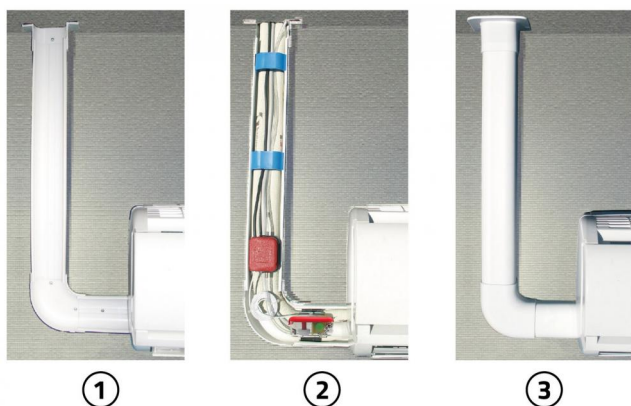

EASY-FLOW-Pumpensatz + EXCELLENS-Kanal

- cod. 12170042

DER BAUSATZ BEINHALTET:

- 1 Eckterminal TA 72 - EXC New Line
- 1 flache Kurve CP 72 - EXC New Line
- 1 Stück zu 70 cm Kanal T 72- EXC New Line
- 1 Stück zu 15 cm Kanal T 72- EXC New Line
- 2 BLOCK-Rohrschellen für Kanal T 72
- 1 Minipumpe Easy Flow 11 lt
- 1 Befestigungssatz für Minipumpe Easy Flow im Kanal

BEISPIELE FÜR DEN EINBAU:

- [1] Einbau in Kanälen
 [2] Verrohrung und Pumpeninstallation
 [3] Kanalverschluss

ARTIKEL

CODE	DESCRIPTION
12170042	AUSRÜSTUNG "KOMPLETT SET" DES KANALS UNDE DER MINI PUMPE EASY FLOW