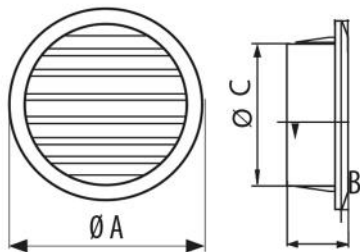

## TECHNISCHE DATEN

CODE	Ø AUSSEN A [mm]	TIEFE B [mm]	Ø INNEN C [mm]	LUFTDURCHLASS [cm <sup>2</sup> ]
11160420	110	55	75	29,41
11160425	125	55	93	37,28
11160430	145	55	115	56,39
11160435	170	55	135	77,56
11160440	220	55	185	150,23

## ARTIKEL

CODE	DESCRIPTION
11160420	RUNDES EINSTECKGITTER AUS ALUMINIUM MIT NETZ Ø 110
11160425	RUNDES EINSTECKGITTER AUS ALUMINIUM MIT NETZ Ø 130
11160430	RUNDES EINSTECKGITTER AUS ALUMINIUM MIT NETZ Ø 150
11160435	RUNDES EINSTECKGITTER AUS ALUMINIUM MIT NETZ Ø 180
11160440	RUNDES EINSTECKGITTER AUS ALUMINIUM MIT NETZ Ø 220