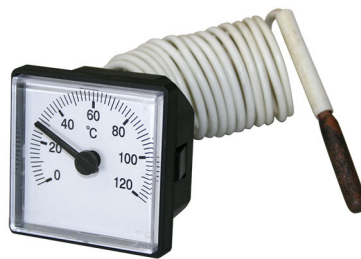

# Thermomanomètre à capillaire encastré L 1500

CE

- cod. 20100040

## CARACTÉRISTIQUES TECHNIQUES :

- Taille du cadran 48 x 48 mm
- Précision 3 %
- Longueur capillaire 1,5 m
- Température d'affichage de 0°C à +120°C