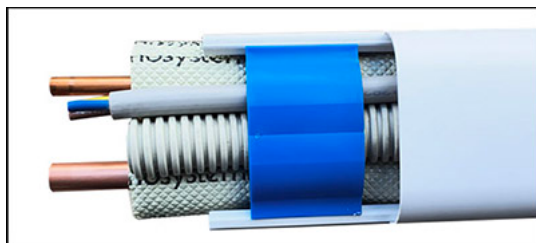

BLOCK

Schlauchbinder für Optima-Kanal

- cod. 11125016 - cod. 11125017 - cod. 11125018
- cod. SCD100122

TECHNISCHE EIGENSCHAFTEN:

- Fabriqué en ABS ivoire + plastique PMMAPA6

CODE	MODELL
11125016	BLOCK T - 60
11125017	BLOCK T - 72
11125018	BLOCK T - 100
SCD100122	BLOCK T - 135

BEISPIELE FÜR DEN EINBAU:

ARTIKEL

CODE	DESCRIPTION
11125016	BLOCK T-60 BLOCK-ANSCHLUSSSYSTEM "BLOCK"
11125017	BLOCK T-72 BLOCK-ANSCHLUSSSYSTEM "BLOCK"
11125018	BLOCK T-100 BLOCK-ANSCHLUSSSYSTEM "BLOCK"
SCD100122	