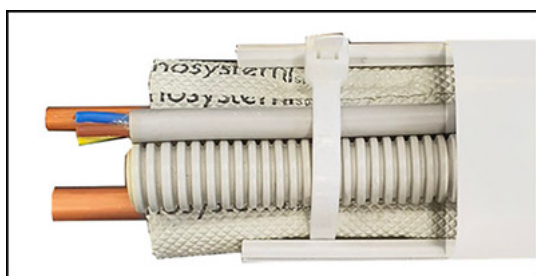

BEISPIELE FÜR DEN EINBAU:

ARTIKEL

CODE	DESCRIPTION
11125010	XT-60 KABELBINDER SET
11125000	XT-72/T-100 KABELBINDER SET

Alle Rechte an dieser Veröffentlichung liegen ausschließlich bei Tecnosystemi SpA.

Tecosystemi SpA behält sich das Recht vor, aus technischen oder kommerziellen Gründen, jederzeit und ohne Vorankündigung, Änderungen vorzunehmen.