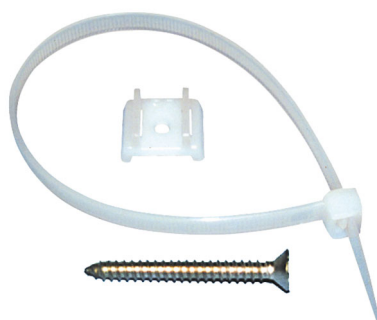

# Schelle zum Befestigen von Rohren in einem Kanal

- cod. 11125010 - cod. 11125000

CODE	MODELL
11125010	XT - 60
11125000	XT - 72 / T - 100

## BEISPIELE FÜR DEN EINBAU: