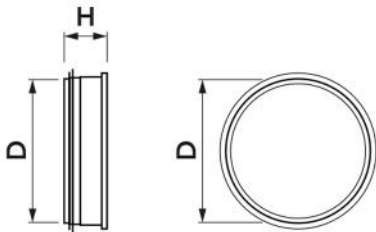

## ABMESSUNGEN

CODE	D [mm]	H [mm]	GEWICHT [kg]
31500430	80	45	0,13
31500440	100	50	0,17
31500450	125	45	0,22
31500460	160	50	0,31
31500470	200	45	0,43
31500480	250	61	0,59
31500482	300	35	0,81
PWC500043	315	35	0,87
31500484	355	60	1,05
31500486	400	58	1,26

## ARTIKEL

CODE	DESCRIPTION
31500430	VERSCHLUSS MANNLICH D.80
31500440	VERSCHLUSS MANNLICH D.100
31500450	VERSCHLUSS MANNLICH D.125
31500460	VERSCHLUSS MANNLICH D.160
31500470	VERSCHLUSS MANNLICH D.200
31500480	VERSCHLUSS MANNLICH D.250
31500482	VERSCHLUSS MÄNNLICH Ø 300mm
PWC500043	
31500484	VERSCHLUSS MÄNNLICH Ø 355mm
31500486	VERSCHLUSS MÄNNLICH Ø 400mm