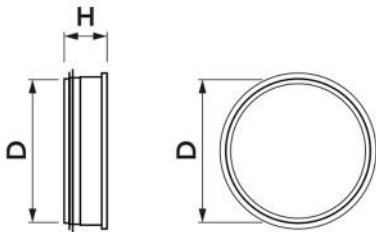

Male cap

- cod. 31500430 - cod. 31500440 - cod. 31500450
- cod. 31500460 - cod. 31500470 - cod. 31500480
- cod. 31500482 - cod. PWC500043 - cod. 31500484
- cod. 31500486

DIMENSIONS

CODE	D [mm]	H [mm]	WEIGHT [kg]
31500430	80	45	0,13
31500440	100	50	0,17
31500450	125	45	0,22
31500460	160	50	0,31
31500470	200	45	0,43
31500480	250	61	0,59
31500482	300	35	0,81
PWC500043	315	35	0,87
31500484	355	60	1,05
31500486	400	58	1,26

ITEMS

CODE	DESCRIPTION
31500430	MALE CAP Ø 80
31500440	MALE CAP Ø 100
31500450	MALE CAP Ø 125
31500460	MALE CAP Ø 160
31500470	MALE CAP Ø 200
31500480	MALE CAP Ø 250
31500482	MALE CAP Ø 300
PWC500043	
31500484	MALE CAP Ø 355
31500486	MALE CAP Ø 400