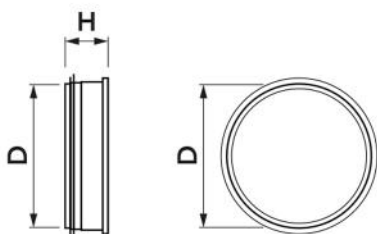

Bouchon mâle

- cod. 31500430 - cod. 31500440 - cod. 31500450
- cod. 31500460 - cod. 31500470 - cod. 31500480
- cod. 31500482 - cod. PWC500043 - cod. 31500484
- cod. 31500486

DIMENSIONS

CODE	D [mm]	H [mm]	POIDS [kg]
31500430	80	45	0,13
31500440	100	50	0,17
31500450	125	45	0,22
31500460	160	50	0,31
31500470	200	45	0,43
31500480	250	61	0,59
31500482	300	35	0,81
PWC500043	315	35	0,87
31500484	355	60	1,05
31500486	400	58	1,26

ARTICLES

CODE	DESCRIPTION
31500430	BOUCHON MALE D.80
31500440	BOUCHON MALE D.100
31500450	BOUCHON MALE D.125
31500460	BOUCHON MALE D.160
31500470	BOUCHON MALE D.200
31500480	BOUCHON MALE D.250
31500482	BOUCHON MÂLE Ø 300MM
PWC500043	BOUCHON MÂLE Ø 315
31500484	BOUCHON MÂLE Ø 355MM
31500486	BOUCHON MÂLE Ø 400MM