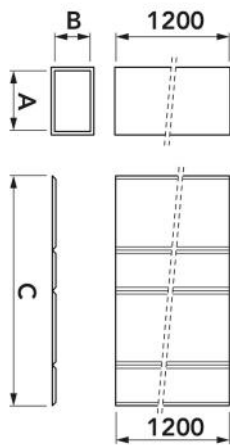

## CARATTERISTICHE TECNICHE:

- Rivestito da ambo i lati con alluminio gofrato con spessore 80 µm
- Spessore materiale 20 mm
- Densità 49 kg/m<sup>3</sup>
- Classe reazione al fuoco B-s3,d0
- Temperatura: da -30°C a +80°C

## IL KIT CONTIENE:

- N° 1 Pannello in poliuretano espanso (PAL) sagomato (lunghezza 1200 m)
- 2 m di nastro alluminio
- N° 4 Angolari
- N° 8 Squadrette a "L"
- N° 4 Profili ad "H" in PVC (2 pezzi altezza B + 2 pezzi larghezza A - vedi dimensioni in tabella)
- N° 8 Flange a scomparsa in alluminio (4 pezzi altezza B + 4 pezzi larghezza A - vedi dimensioni in tabella)

## DIMENSIONI

CODICE	A [mm]	B [mm]	C [mm]
PWC600007	150	150	760
PWC600008	200	150	860
PWC600009	250	150	960
PWC600010	300	150	1060
PWC600011	400	150	1260
PWC600012	500	150	1460
PWC600013	600	150	1660
PWC600014	200	200	960
PWC600015	250	200	1060
PWC600016	300	200	1160
PWC600017	400	200	1360
PWC600018	500	200	1560
PWC600019	600	200	1760
PWC600020	800	200	2160
PWC600021	1000	200	2560
PWC600022	1200	200	2960
PWC600023	250	250	1160
PWC600024	300	250	1260
PWC600025	400	250	1460
PWC600026	500	250	1660
PWC600027	600	250	1860
PWC600028	800	250	2260
PWC600029	1000	250	2660
PWC600030	1200	250	3060
PWC600031	300	300	1360
PWC600032	400	300	1560
PWC600033	500	300	1760
PWC600034	600	300	1960
PWC600035	800	300	2360
PWC600036	1000	300	2760
PWC600037	1200	300	3160
PWC600038	400	400	1760
PWC600039	500	400	1960
PWC600040	600	400	2160
PWC600041	800	400	2560
PWC600042	1000	400	2960