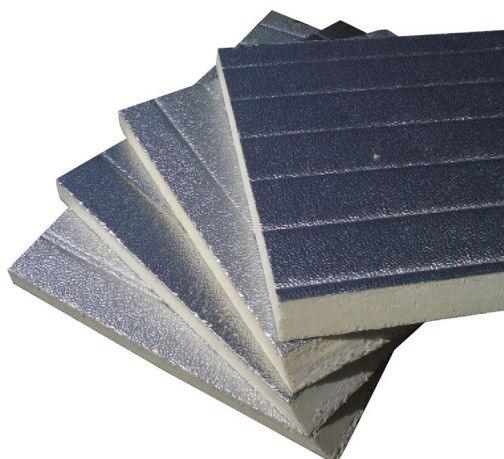

# Kit canale: pannello alluminato diritto in poliuretano espanso PAL sagomato

- cod. PWC600007 - cod. PWC600008 - cod. PWC600009  
- cod. PWC600010 - cod. PWC600011 - cod. PWC600012  
- cod. PWC600013 - cod. PWC600014 - cod. PWC600015  
- cod. PWC600016 - cod. PWC600017 - cod. PWC600018  
- cod. PWC600019 - cod. PWC600020 - cod. PWC600021  
- cod. PWC600022 - cod. PWC600023 - cod. PWC600024  
- cod. PWC600025 - cod. PWC600026 - cod. PWC600027  
- cod. PWC600028 - cod. PWC600029 - cod. PWC600030  
- cod. PWC600031 - cod. PWC600032 - cod. PWC600033  
- cod. PWC600034 - cod. PWC600035 - cod. PWC600036  
- cod. PWC600037 - cod. PWC600038 - cod. PWC600039  
- cod. PWC600040 - cod. PWC600041 - cod. PWC600042

## CARATTERISTICHE TECNICHE:

- Rivestito da ambo i lati con alluminio gofrato con spessore 80 µm
- Spessore materiale 20 mm
- Densità 49 kg/m<sup>3</sup>
- Classe reazione al fuoco B-s3,d0
- Temperatura: da -30°C a +80°C

## IL KIT CONTIENE:

- N° 1 Pannello in poliuretano espanso (PAL) sagomato (lunghezza 1200 m)
- 2 m di nastro alluminio
- N° 4 Angolari
- N° 8 Squadrette a "L"
- N° 4 Profili ad "H" in PVC (2 pezzi altezza B + 2 pezzi larghezza A - vedi dimensioni in tabella)
- N° 8 Flange a scomparsa in alluminio (4 pezzi altezza B + 4 pezzi larghezza A - vedi dimensioni in tabella)