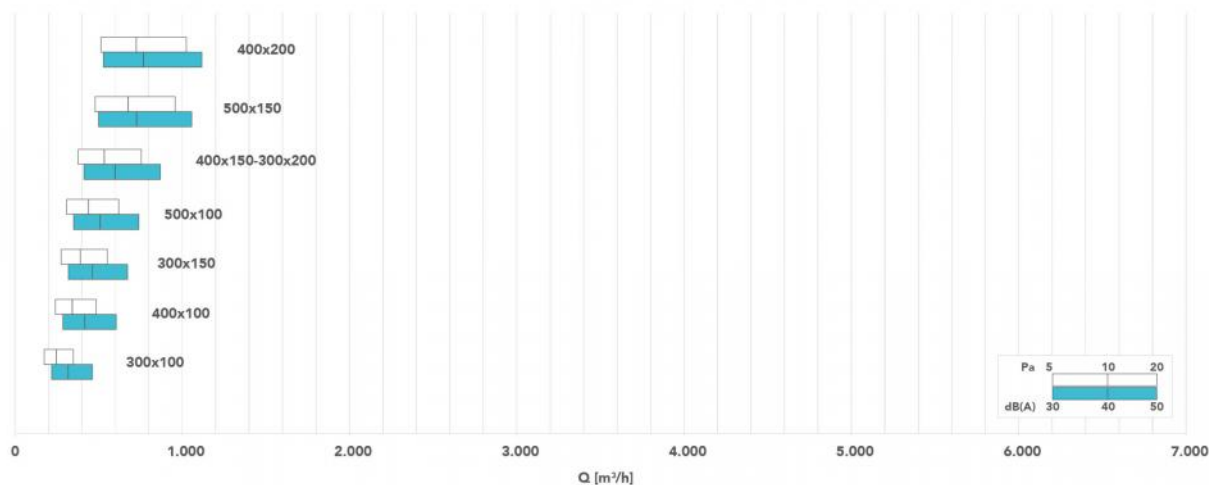

TECHNICAL DATA

MODEL	A [m₂]	Q [m³/h]		LWA [dB(A)]		X(0,25) [m]		Dpt [Pa]	
		MIN	MAX	MIN	MAX	MIN	MAX	MIN	MAX
300x100	0,0144	180	350	25	42	3,1	6,0	5	20
300x150	0,0228	280	550	26	45	3,8	7,5	5	20
300x200	0,0311	380	760	28	46	4,5	8,9	5	20
400x100	0,0200	240	490	25	44	3,5	7,2	5	20
400x150	0,0311	380	760	28	46	4,5	8,9	5	20
400x200	0,0423	510	1030	29	48	5,1	10,4	5	20
500x100	0,256	310	620	27	45	4,0	8,0	5	20
500x150	0,0395	480	960	29	47	5,0	10,0	5	20

SHORTCUT DIAGRAM